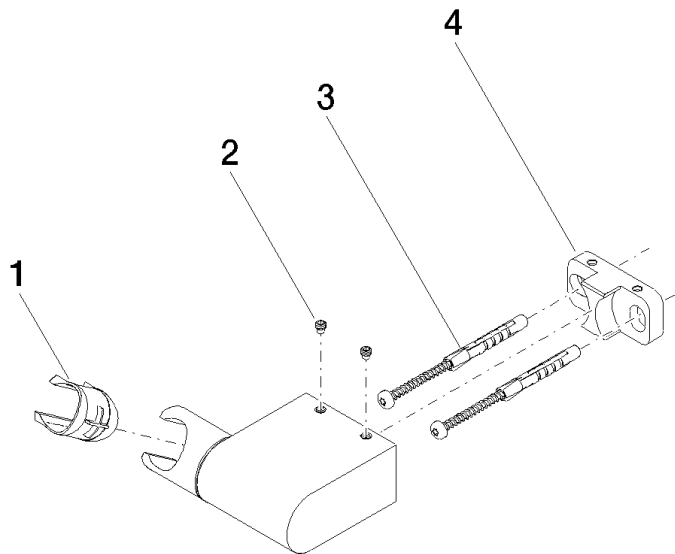

28 060 970

- schwenkbar 75°

Passt zu: IMO, LULU, MADISON, MEM,
TARA, CL.1, LISSÉ, VAIA, META, CYO

	Bronze gebürstet	28 060 970-42
	Chrom	28 060 970-00
	Platin gebürstet	28 060 970-06
	Platin	28 060 970-08
	Dark Brass matt	28 060 970-16
	Dark Chrome	28 060 970-19
	Light Gold	28 060 970-26
	Light Gold gebürstet	28 060 970-27
	Messing gebürstet (23kt Gold)	28 060 970-28
	Schwarz matt	28 060 970-33
	Champagne gebürstet (22kt Gold)	28 060 970-46
	Champagne (22kt Gold)	28 060 970-47
	Chrom gebürstet	28 060 970-93
	Dark Platin gebürstet	28 060 970-99

28 060 970

mm [inches]

28 060 970

Ersatzteile für die
anderen
Oberflächenvarianten
finden Sie hier:
Chrom

Ersatzteilstückliste

Nr.	Artikelnummer	Benennung	Verbaumenge	Lieferzeit
1	09 12 12 212 90	Huelse	1	2
2	09 31 11 009 90	Stift	2	2
3	05 30 31 025 00 90	Befestigungssatz	1	2
4	08 30 11 563 90	Halter	1	2