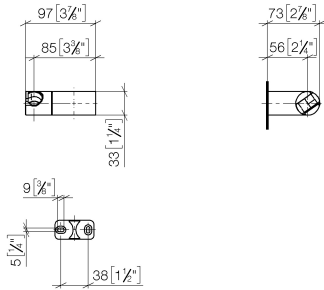

28 060 970

• schwenkbar 75°

Passt zu: IMO, LULU, MADISON, MEM, TARA, CL.1, LISSÉ, VAIA, META, CYO

	Champagne gebürstet (22kt Gold)	28 060 970-46
	Chrom	28 060 970-00
	Platin gebürstet	28 060 970-06
	Platin	28 060 970-08
	Dark Brass matt	28 060 970-16
	Dark Chrome	28 060 970-19
	Light Gold	28 060 970-26
	Light Gold gebürstet	28 060 970-27
	Messing gebürstet (23kt Gold)	28 060 970-28
	Schwarz matt	28 060 970-33
	Bronze gebürstet	28 060 970-42
	Champagne (22kt Gold)	28 060 970-47
	Chrom gebürstet	28 060 970-93
	Dark Platinum gebürstet	28 060 970-99

28 060 970

mm [inches]

28 060 970

Ersatzteile für die
anderen
Oberflächenvarianten
finden Sie hier:
Chrom

Ersatzteilstückliste

Nr.	Artikelnummer	Benennung	Verbaumenge	Lieferzeit
1	09 12 12 212 90	Huelse	1	2
2	09 31 11 009 90	Stift	2	2
3	05 30 31 025 00 90	Befestigungssatz	1	2
4	08 30 11 563 90	Halter	1	2