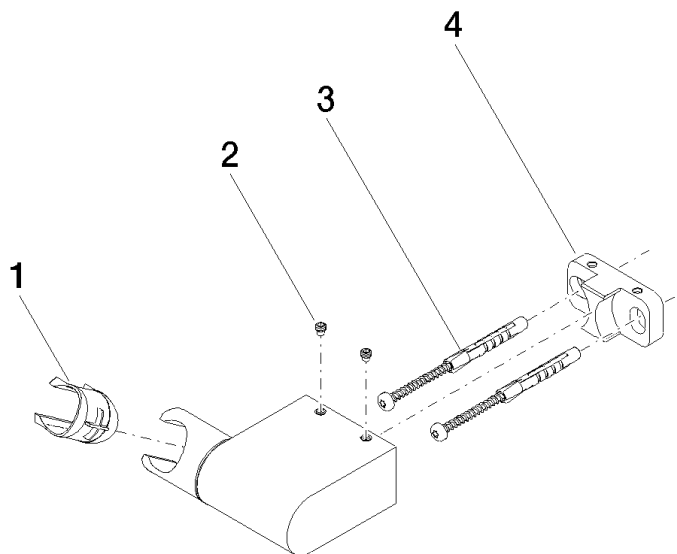

28 060 970

• schwenkbar 75°

Passt zu: IMO, LULU, MADISON, MEM, TARA, CL.1, LISSÉ, VAIA, META, CYO

	Champagne gebürstet (22kt Gold)	28 060 970-46
	Chrom	28 060 970-00
	Platin gebürstet	28 060 970-06
	Platin	28 060 970-08
	Dark Brass matt	28 060 970-16
	Dark Chrome	28 060 970-19
	Light Gold	28 060 970-26
	Light Gold gebürstet	28 060 970-27
	Messing gebürstet (23kt Gold)	28 060 970-28
	Schwarz matt	28 060 970-33
	Bronze gebürstet	28 060 970-42
	Champagne (22kt Gold)	28 060 970-47
	Chrom gebürstet	28 060 970-93
	Dark Platinum gebürstet	28 060 970-99

28 060 970

mm [inches]

28 060 970

Ersatzteile für die
anderen
Oberflächenvarianten
finden Sie hier:
Chrom

Ersatzteilstückliste

Nr.	Artikelnummer	Benennung	Verbaumenge	Lieferzeit
1	09 12 12 212 90	Huelse	1	2
2	09 31 11 009 90	Stift	2	2
3	05 30 31 025 00 90	Befestigungssatz	1	2
4	08 30 11 563 90	Halter	1	2