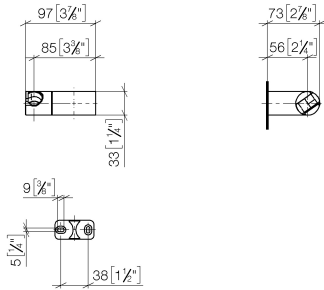

28 060 970

- schwenkbar 75°

Passt zu: IMO, LULU, MADISON, MEM, TARA, CL.1, LISSÉ, VAIA, META, CYO

	Champagne (22kt Gold)	28 060 970-47
	Chrom	28 060 970-00
	Platin gebürstet	28 060 970-06
	Platin	28 060 970-08
	Dark Brass matt	28 060 970-16
	Dark Chrome	28 060 970-19
	Light Gold	28 060 970-26
	Light Gold gebürstet	28 060 970-27
	Messing gebürstet (23kt Gold)	28 060 970-28
	Schwarz matt	28 060 970-33
	Bronze gebürstet	28 060 970-42
	Champagne gebürstet (22kt Gold)	28 060 970-46
	Chrom gebürstet	28 060 970-93
	Dark Platin gebürstet	28 060 970-99

28 060 970

mm [inches]

28 060 970

Ersatzteile für die
anderen
Oberflächenvarianten
finden Sie hier:
Chrom

Ersatzteilstückliste

Nr.	Artikelnummer	Benennung	Verbaumenge	Lieferzeit
1	09 12 12 212 90	Huelse	1	2
2	09 31 11 009 90	Stift	2	2
3	05 30 31 025 00 90	Befestigungssatz	1	2
4	08 30 11 563 90	Halter	1	2