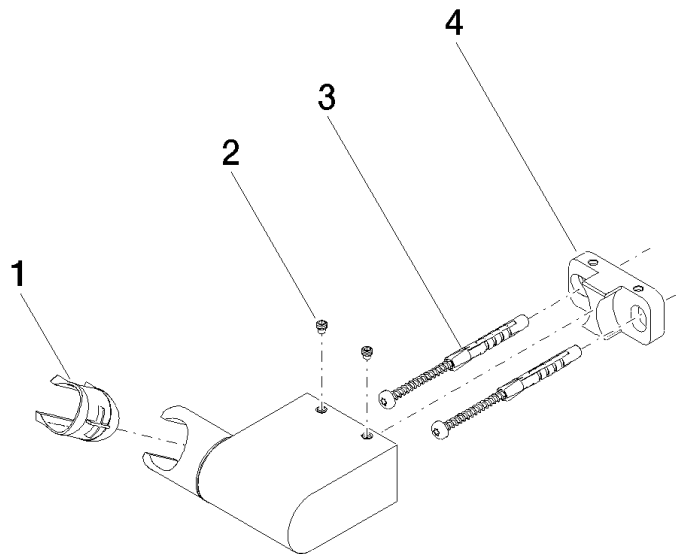

28 060 970

- schwenkbar 75°

Passt zu: IMO, LULU, MADISON, MEM, TARA, CL.1, LISSÉ, VAIA, META, CYO

	Champagne (22kt Gold)	28 060 970-47
	Chrom	28 060 970-00
	Platin gebürstet	28 060 970-06
	Platin	28 060 970-08
	Dark Brass matt	28 060 970-16
	Dark Chrome	28 060 970-19
	Light Gold	28 060 970-26
	Light Gold gebürstet	28 060 970-27
	Messing gebürstet (23kt Gold)	28 060 970-28
	Schwarz matt	28 060 970-33
	Bronze gebürstet	28 060 970-42
	Champagne gebürstet (22kt Gold)	28 060 970-46
	Chrom gebürstet	28 060 970-93
	Dark Platin gebürstet	28 060 970-99

28 060 970

mm [inches]

28 060 970

Ersatzteile für die
anderen
Oberflächenvarianten
finden Sie hier:
Chrom

Ersatzteilstückliste

Nr.	Artikelnummer	Benennung	Verbaumenge	Lieferzeit
1	09 12 12 212 90	Huelse	1	2
2	09 31 11 009 90	Stift	2	2
3	05 30 31 025 00 90	Befestigungssatz	1	2
4	08 30 11 563 90	Halter	1	2