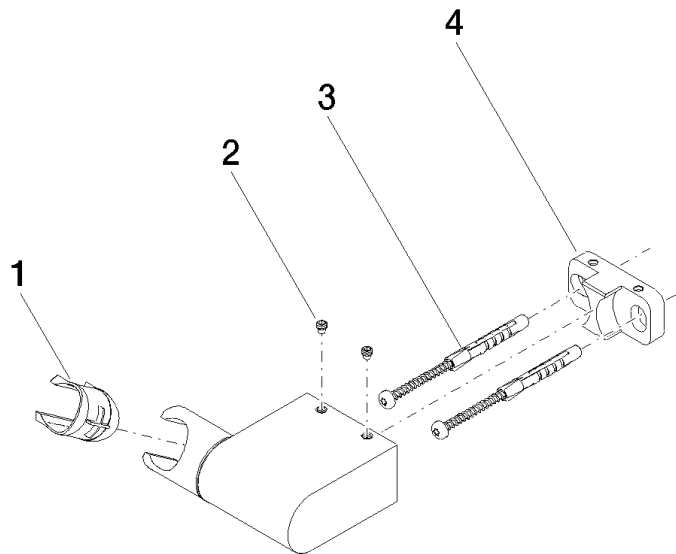

28 060 970

- schwenkbar 75°

Passt zu: IMO, LULU, MADISON, MEM, TARA, CL.1, LISSÉ, VAIA, META, CYO

	Chrom gebürstet	28 060 970-93
	Chrom	28 060 970-00
	Platin gebürstet	28 060 970-06
	Platin	28 060 970-08
	Dark Brass matt	28 060 970-16
	Dark Chrome	28 060 970-19
	Light Gold	28 060 970-26
	Light Gold gebürstet	28 060 970-27
	Messing gebürstet (23kt Gold)	28 060 970-28
	Schwarz matt	28 060 970-33
	Bronze gebürstet	28 060 970-42
	Champagne gebürstet (22kt Gold)	28 060 970-46
	Champagne (22kt Gold)	28 060 970-47
	Dark Platinum gebürstet	28 060 970-99

28 060 970

mm [inches]

28 060 970

Ersatzteile für die
anderen
Oberflächenvarianten
finden Sie hier:
Chrom

Ersatzteilstückliste

Nr.	Artikelnummer	Benennung	Verbaumenge	Lieferzeit
1	09 12 12 212 90	Huelse	1	2
2	09 31 11 009 90	Stift	2	2
3	05 30 31 025 00 90	Befestigungssatz	1	2
4	08 30 11 563 90	Halter	1	2