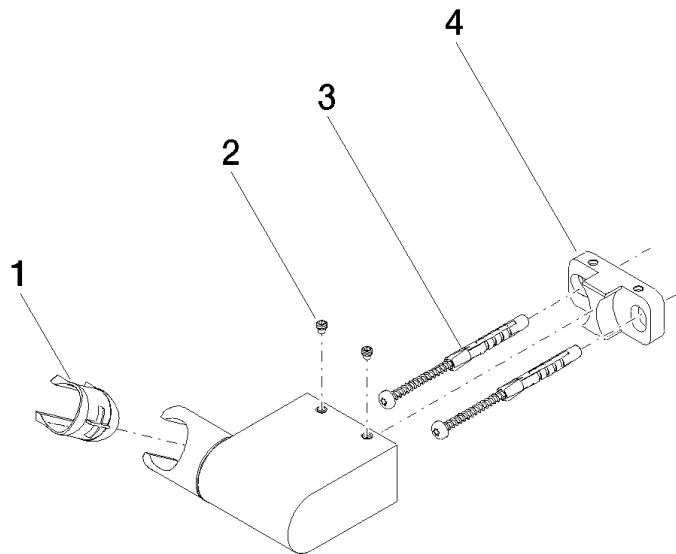

28 060 970

- schwenkbar 75°

Passt zu: IMO, LULU, MADISON, MEM, TARA, CL.1, LISSÉ, VAIA, META, CYO

	Dark Platinum gebürstet	28 060 970-99
	Chrom	28 060 970-00
	Platin gebürstet	28 060 970-06
	Platin	28 060 970-08
	Dark Brass matt	28 060 970-16
	Dark Chrome	28 060 970-19
	Light Gold	28 060 970-26
	Light Gold gebürstet	28 060 970-27
	Messing gebürstet (23kt Gold)	28 060 970-28
	Schwarz matt	28 060 970-33
	Bronze gebürstet	28 060 970-42
	Champagne gebürstet (22kt Gold)	28 060 970-46
	Champagne (22kt Gold)	28 060 970-47
	Chrom gebürstet	28 060 970-93

28 060 970

mm [inches]

28 060 970

Ersatzteile für die
anderen
Oberflächenvarianten
finden Sie hier:
Chrom

Ersatzteilstückliste

Nr.	Artikelnummer	Benennung	Verbaumenge	Lieferzeit
1	09 12 12 212 90	Huelse	1	2
2	09 31 11 009 90	Stift	2	2
3	05 30 31 025 00 90	Befestigungssatz	1	2
4	08 30 11 563 90	Halter	1	2