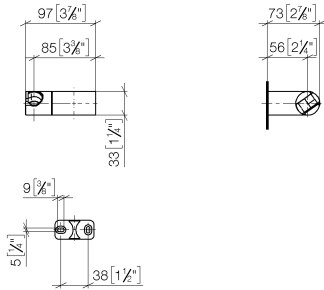

28 060 970

- schwenkbar 75°

Passt zu: IMO, LULU, MADISON, MEM, TARA, CL.1, LISSÉ, VAIA, META, CYO

	Dark Platinum gebürstet	28 060 970-99
	Chrom	28 060 970-00
	Platin gebürstet	28 060 970-06
	Platin	28 060 970-08
	Dark Brass matt	28 060 970-16
	Dark Chrome	28 060 970-19
	Light Gold	28 060 970-26
	Light Gold gebürstet	28 060 970-27
	Messing gebürstet (23kt Gold)	28 060 970-28
	Schwarz matt	28 060 970-33
	Bronze gebürstet	28 060 970-42
	Champagne gebürstet (22kt Gold)	28 060 970-46
	Champagne (22kt Gold)	28 060 970-47
	Chrom gebürstet	28 060 970-93

28 060 970

mm [inches]

28 060 970

Ersatzteile für die
anderen
Oberflächenvarianten
finden Sie hier:
Chrom

Ersatzteilstückliste

Nr.	Artikelnummer	Benennung	Verbaumenge	Lieferzeit
1	09 12 12 212 90	Huelse	1	2
2	09 31 11 009 90	Stift	2	2
3	05 30 31 025 00 90	Befestigungssatz	1	2
4	08 30 11 563 90	Halter	1	2