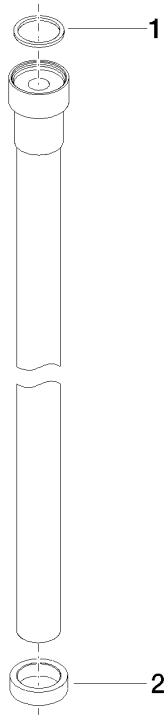

WATER TUBE Kneipp-Schlauch weiß 2000 mm - Chrom

28 285 979

- Schlauchtülle mit Hülse M33
- mit Haltering

	Chrom	28 285 979-00
	Platin gebürstet	28 285 979-06
	Platin	28 285 979-08
	Dark Chrome	28 285 979-19
	Messing gebürstet (23kt Gold)	28 285 979-28
	Schwarz matt	28 285 979-33
	Champagne gebürstet (22kt Gold)	28 285 979-46
	Champagne (22kt Gold)	28 285 979-47
	Chrom gebürstet	28 285 979-93
	Dark Platinum gebürstet	28 285 979-99

WATER TUBE Kneipp-Schlauch weiß 2000 mm - Chrom

28 285 979

mm [inches]

Durchflussdiagramm

WATER TUBE Kneipp-Schlauch weiß 2000 mm - Chrom

28 285 979

Ersatzteilstückliste

Nr.	Artikelnummer	Benennung	Verbaumenge	Lieferzeit
1	09 14 20 003 90	Dichtung	1	2
2	09 28 10 116-12	Ring	1	30