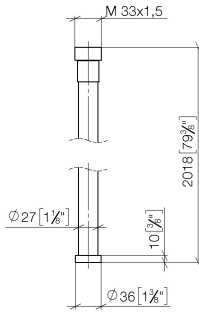

WATER TUBE Kneipp-Schlauch weiß 2000 mm - Platin

28 285 979

- Schlauchtülle mit Hülse M33
- mit Haltering

	Platin	28 285 979-08
	Chrom	28 285 979-00
	Platin gebürstet	28 285 979-06
	Dark Chrome	28 285 979-19
	Messing gebürstet (23kt Gold)	28 285 979-28
	Schwarz matt	28 285 979-33
	Champagne gebürstet (22kt Gold)	28 285 979-46
	Champagne (22kt Gold)	28 285 979-47
	Chrom gebürstet	28 285 979-93
	Dark Platin gebürstet	28 285 979-99

WATER TUBE Kneipp-Schlauch weiß 2000 mm - Platin

28 285 979

mm [inches]

Durchflussdiagramm

WATER TUBE Kneipp-Schlauch weiß 2000 mm - Platin

28 285 979

Ersatzteile für die
anderen
Oberflächenvarianten
finden Sie hier:
Chrom

WATER TUBE Kneipp-Schlauch weiß 2000 mm - Platin

28 285 979

Ersatzteilstückliste

Nr.	Artikelnummer	Benennung	Verbaumenge	Lieferzeit
	09 14 20 003 90	Dichtung	2	2