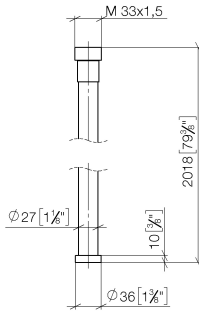

WATER TUBE Kneipp-Schlauch weiß 2000 mm - Dark Chrome

28 285 979

- Schlauchtülle mit Hülse M33
- mit Haltering

	Dark Chrome	28 285 979-19
	Chrom	28 285 979-00
	Platin gebürstet	28 285 979-06
	Platin	28 285 979-08
	Messing gebürstet (23kt Gold)	28 285 979-28
	Schwarz matt	28 285 979-33
	Champagne gebürstet (22kt Gold)	28 285 979-46
	Champagne (22kt Gold)	28 285 979-47
	Chrom gebürstet	28 285 979-93
	Dark Platinum gebürstet	28 285 979-99

WATER TUBE Kneipp-Schlauch weiß 2000 mm - Dark Chrome

28 285 979

mm [inches]

Durchflussdiagramm

WATER TUBE Kneipp-Schlauch weiß 2000 mm - Dark Chrome

28 285 979

Ersatzteile für die
anderen
Oberflächenvarianten
finden Sie hier:
Chrom

WATER TUBE Kneipp-Schlauch weiß 2000 mm - Dark Chrome

28 285 979

Ersatzteilstückliste