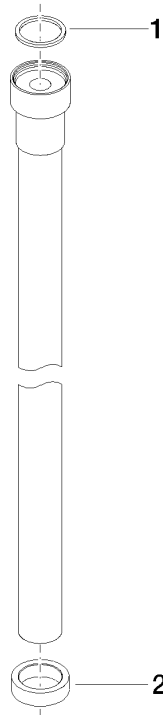

WATER TUBE Kneipp-Schlauch weiß 2000 mm - Dark Chrome

28 285 979

- Schlauchtülle mit Hülse M33
- mit Haltering

	Dark Chrome	28 285 979-19
	Chrom	28 285 979-00
	Platin gebürstet	28 285 979-06
	Platin	28 285 979-08
	Messing gebürstet (23kt Gold)	28 285 979-28
	Schwarz matt	28 285 979-33
	Champagne gebürstet (22kt Gold)	28 285 979-46
	Champagne (22kt Gold)	28 285 979-47
	Chrom gebürstet	28 285 979-93
	Dark Platinum gebürstet	28 285 979-99

WATER TUBE Kneipp-Schlauch weiß 2000 mm - Dark Chrome

28 285 979

mm [inches]

Durchflussdiagramm

WATER TUBE Kneipp-Schlauch weiß 2000 mm - Dark Chrome

28 285 979

Ersatzteile für die
anderen
Oberflächenvarianten
finden Sie hier:
Chrom

WATER TUBE Kneipp-Schlauch weiß 2000 mm - Dark Chrome

28 285 979

Ersatzteilstückliste