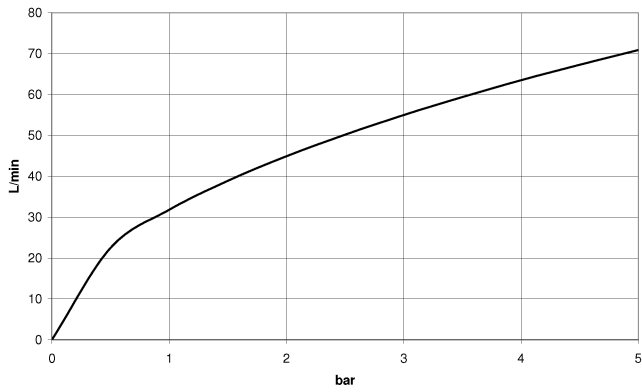

**WATER TUBE Kneipp-Schlauch weiß 2000 mm - Champagne gebürstet (22kt Gold)**

28 285 979

- Schlauchtülle mit Hülse M33
- mit Haltering

	Champagne gebürstet (22kt Gold)	28 285 979-46
	Chrom	28 285 979-00
	Platin gebürstet	28 285 979-06
	Platin	28 285 979-08
	Dark Chrome	28 285 979-19
	Messing gebürstet (23kt Gold)	28 285 979-28
	Schwarz matt	28 285 979-33
	Champagne (22kt Gold)	28 285 979-47
	Chrom gebürstet	28 285 979-93
	Dark Platinum gebürstet	28 285 979-99

# WATER TUBE Kneipp-Schlauch weiß 2000 mm - Champagne gebürstet (22kt Gold)

28 285 979  
mm [inches]

## Durchflussdiagramm