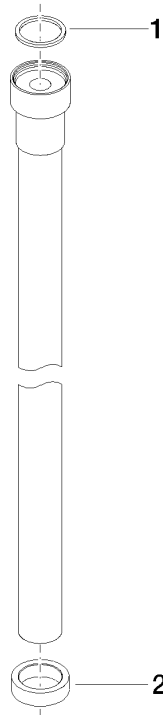

**WATER TUBE Kneipp-Schlauch weiß 2000 mm - Champagne gebürstet (22kt Gold)**

28 285 979

- Schlauchtülle mit Hülse M33
- mit Haltering

	Champagne gebürstet (22kt Gold)	28 285 979-46
	Chrom	28 285 979-00
	Platin gebürstet	28 285 979-06
	Platin	28 285 979-08
	Dark Chrome	28 285 979-19
	Messing gebürstet (23kt Gold)	28 285 979-28
	Schwarz matt	28 285 979-33
	Champagne (22kt Gold)	28 285 979-47
	Chrom gebürstet	28 285 979-93
	Dark Platinum gebürstet	28 285 979-99

# WATER TUBE Kneipp-Schlauch weiß 2000 mm - Champagne gebürstet (22kt Gold)

28 285 979  
mm [inches]

## Durchflussdiagramm

# WATER TUBE Kneipp-Schlauch weiß 2000 mm - Champagne gebürstet (22kt Gold)

28 285 979

Ersatzteile für die  
anderen  
Oberflächenvarianten  
finden Sie hier:  
Chrom

WATER TUBE Kneipp-Schlauch weiß 2000 mm - Champagne gebürstet (22kt Gold)