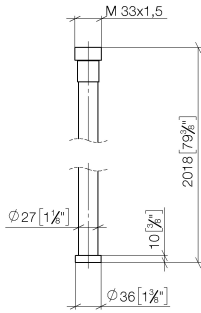

**WATER TUBE Kneipp-Schlauch weiß 2000 mm - Champagne gebürstet (22kt Gold)**

28 285 979

- Schlauchtülle mit Hülse M33
- mit Haltering

	Champagne gebürstet (22kt Gold)	28 285 979-46
	Chrom	28 285 979-00
	Platin gebürstet	28 285 979-06
	Platin	28 285 979-08
	Dark Chrome	28 285 979-19
	Messing gebürstet (23kt Gold)	28 285 979-28
	Schwarz matt	28 285 979-33
	Champagne (22kt Gold)	28 285 979-47
	Chrom gebürstet	28 285 979-93
	Dark Platinum gebürstet	28 285 979-99

# WATER TUBE Kneipp-Schlauch weiß 2000 mm - Champagne gebürstet (22kt Gold)

28 285 979  
mm [inches]