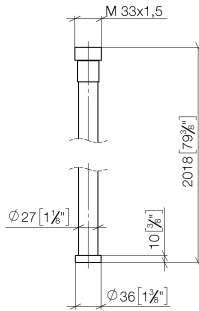

**WATER TUBE Kneipp-Schlauch weiß 2000 mm - Dark Platinum gebürstet**

28 285 979

- Schlauchtülle mit Hülse M33
- mit Haltering

	Dark Platinum gebürstet	28 285 979-99
	Chrom	28 285 979-00
	Platin gebürstet	28 285 979-06
	Platin	28 285 979-08
	Dark Chrome	28 285 979-19
	Messing gebürstet (23kt Gold)	28 285 979-28
	Schwarz matt	28 285 979-33
	Champagne gebürstet (22kt Gold)	28 285 979-46
	Champagne (22kt Gold)	28 285 979-47
	Chrom gebürstet	28 285 979-93

# WATER TUBE Kneipp-Schlauch weiß 2000 mm - Dark Platinum gebürstet

28 285 979

mm [inches]

## Durchflussdiagramm

WATER TUBE Kneipp-Schlauch weiß 2000 mm - Dark Platinum gebürstet

---

28 285 979

Ersatzteile für die  
anderen  
Oberflächenvarianten  
finden Sie hier:  
Chrom

### Ersatzteilstückliste

Nr.	Artikelnummer	Benennung	Verbaumenge	Lieferzeit
	09 14 20 003 90	Dichtung	2	2