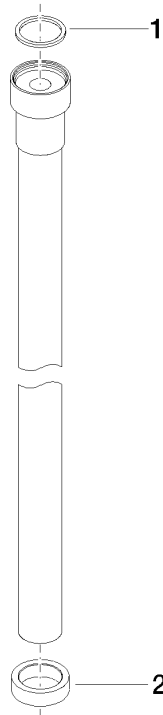

**WATER TUBE Kneipp-Schlauch weiß 2000 mm - Dark Platinum gebürstet**

28 285 979

- Schlauchtülle mit Hülse M33
- mit Haltering

	Dark Platinum gebürstet	28 285 979-99
	Chrom	28 285 979-00
	Platin gebürstet	28 285 979-06
	Platin	28 285 979-08
	Dark Chrome	28 285 979-19
	Messing gebürstet (23kt Gold)	28 285 979-28
	Schwarz matt	28 285 979-33
	Champagne gebürstet (22kt Gold)	28 285 979-46
	Champagne (22kt Gold)	28 285 979-47
	Chrom gebürstet	28 285 979-93

# WATER TUBE Kneipp-Schlauch weiß 2000 mm - Dark Platinum gebürstet

28 285 979

mm [inches]

## Durchflussdiagramm

WATER TUBE Kneipp-Schlauch weiß 2000 mm - Dark Platinum gebürstet

---

28 285 979

Ersatzteile für die  
anderen  
Oberflächenvarianten  
finden Sie hier:  
Chrom

## WATER TUBE Kneipp-Schlauch weiß 2000 mm - Dark Platinum gebürstet

---

28 285 979