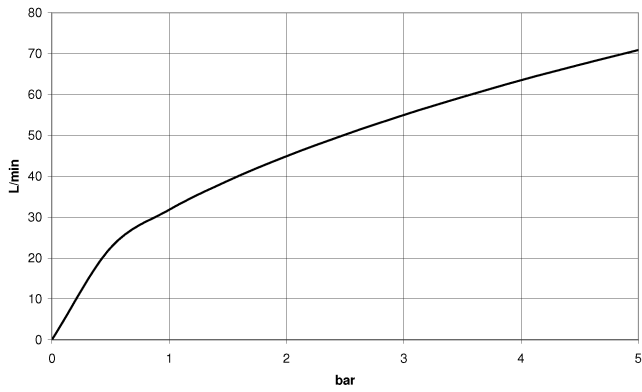

Durchflussdiagramm