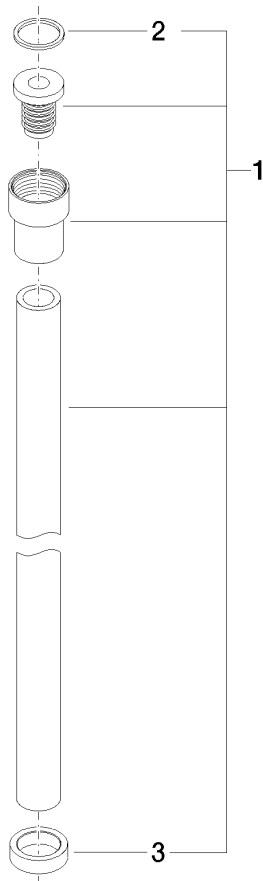

**WATER TUBE Kneipp-Schlauch schwarz 2000 mm - Chrom**

28 286 979

- Schlauchtülle mit Hülse M33
- mit Haltering

	Chrom	28 286 979-00
	Platin gebürstet	28 286 979-06
	Platin	28 286 979-08
	Dark Chrome	28 286 979-19
	Messing gebürstet (23kt Gold)	28 286 979-28
	Schwarz matt	28 286 979-33
	Champagne gebürstet (22kt Gold)	28 286 979-46
	Champagne (22kt Gold)	28 286 979-47
	Chrom gebürstet	28 286 979-93
	Dark Platinum gebürstet	28 286 979-99

**WATER TUBE Kneipp-Schlauch schwarz 2000 mm - Chrom**

28 286 979

mm [inches]

**Durchflussdiagramm**

**WATER TUBE Kneipp-Schlauch schwarz 2000 mm - Chrom**

28 286 979

**Ersatzteilstückliste**

Nr.	Artikelnummer	Benennung	Verbaumenge	Lieferzeit
2	09 14 20 003 90	Dichtung	1	2
3	09 28 10 116-13	Ring	1	30