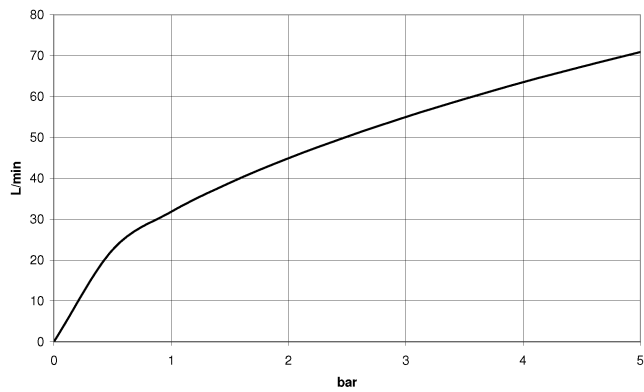

**WATER TUBE Kneipp-Schlauch schwarz 2000 mm - Chrom**

28 286 979

- Schlauchtülle mit Hülse M33
- mit Haltering

	Chrom	28 286 979-00
	Platin gebürstet	28 286 979-06
	Platin	28 286 979-08
	Dark Chrome	28 286 979-19
	Messing gebürstet (23kt Gold)	28 286 979-28
	Schwarz matt	28 286 979-33
	Champagne gebürstet (22kt Gold)	28 286 979-46
	Champagne (22kt Gold)	28 286 979-47
	Chrom gebürstet	28 286 979-93
	Dark Platinum gebürstet	28 286 979-99

**WATER TUBE Kneipp-Schlauch schwarz 2000 mm - Chrom**

28 286 979

mm [inches]

**Durchflussdiagramm**

**WATER TUBE Kneipp-Schlauch schwarz 2000 mm - Chrom**

28 286 979

**Ersatzteilstückliste**

Nr.	Artikelnummer	Benennung	Verbaumenge	Lieferzeit
2	09 14 20 003 90	Dichtung	1	2
3	09 28 10 116-13	Ring	1	30