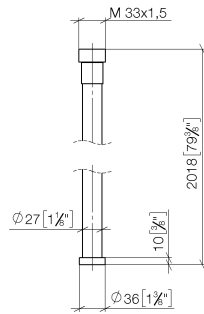

**WATER TUBE Kneipp-Schlauch schwarz 2000 mm - Chrom**

28 286 979

- Schlauchtülle mit Hülse M33
- mit Haltering

	Chrom	28 286 979-00
	Platin gebürstet	28 286 979-06
	Platin	28 286 979-08
	Dark Chrome	28 286 979-19
	Messing gebürstet (23kt Gold)	28 286 979-28
	Schwarz matt	28 286 979-33
	Champagne gebürstet (22kt Gold)	28 286 979-46
	Champagne (22kt Gold)	28 286 979-47
	Chrom gebürstet	28 286 979-93
	Dark Platinum gebürstet	28 286 979-99

**WATER TUBE Kneipp-Schlauch schwarz 2000 mm - Chrom**

28 286 979

mm [inches]

**Durchflussdiagramm**

**WATER TUBE Kneipp-Schlauch schwarz 2000 mm - Chrom**

28 286 979

**Ersatzteilstückliste**

Nr.	Artikelnummer	Benennung	Verbaumenge	Lieferzeit
2	09 14 20 003 90	Dichtung	1	2
3	09 28 10 116-13	Ring	1	30