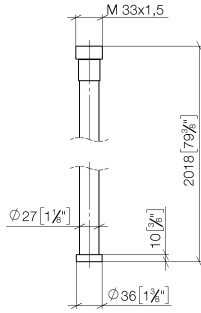

**WATER TUBE Kneipp-Schlauch schwarz 2000 mm - Platin**

28 286 979

- Schlauchtülle mit Hülse M33
- mit Haltering

	Platin	28 286 979-08
	Chrom	28 286 979-00
	Platin gebürstet	28 286 979-06
	Dark Chrome	28 286 979-19
	Messing gebürstet (23kt Gold)	28 286 979-28
	Schwarz matt	28 286 979-33
	Champagne gebürstet (22kt Gold)	28 286 979-46
	Champagne (22kt Gold)	28 286 979-47
	Chrom gebürstet	28 286 979-93
	Dark Platin gebürstet	28 286 979-99

# WATER TUBE Kneipp-Schlauch schwarz 2000 mm - Platin

28 286 979

mm [inches]

## Durchflussdiagramm

WATER TUBE Kneipp-Schlauch schwarz 2000 mm - Platin

---

28 286 979

Ersatzteile für die  
anderen  
Oberflächenvarianten  
finden Sie hier:  
Chrom

## WATER TUBE Kneipp-Schlauch schwarz 2000 mm - Platin

---

28 286 979