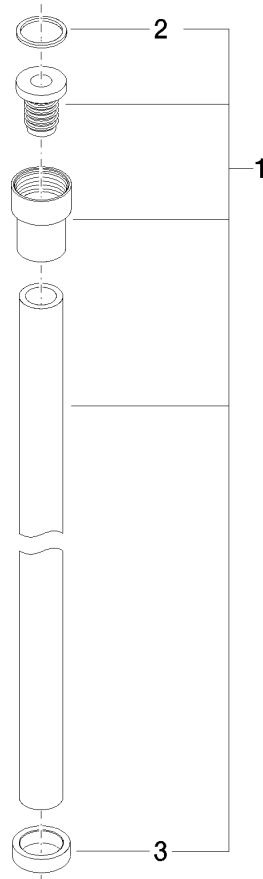

**WATER TUBE Kneipp-Schlauch schwarz 2000 mm - Platin**

28 286 979

- Schlauchtülle mit Hülse M33
- mit Haltering

	Platin	28 286 979-08
	Chrom	28 286 979-00
	Platin gebürstet	28 286 979-06
	Dark Chrome	28 286 979-19
	Messing gebürstet (23kt Gold)	28 286 979-28
	Schwarz matt	28 286 979-33
	Champagne gebürstet (22kt Gold)	28 286 979-46
	Champagne (22kt Gold)	28 286 979-47
	Chrom gebürstet	28 286 979-93
	Dark Platin gebürstet	28 286 979-99

# WATER TUBE Kneipp-Schlauch schwarz 2000 mm - Platin

28 286 979

mm [inches]

## Durchflussdiagramm

WATER TUBE Kneipp-Schlauch schwarz 2000 mm - Platin

---

28 286 979

Ersatzteile für die  
anderen  
Oberflächenvarianten  
finden Sie hier:  
Chrom

## WATER TUBE Kneipp-Schlauch schwarz 2000 mm - Platin

---

28 286 979