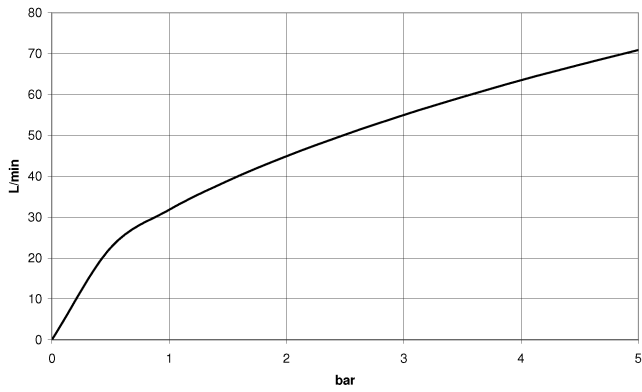

**WATER TUBE Kneipp-Schlauch schwarz 2000 mm - Platin**

28 286 979

- Schlauchtülle mit Hülse M33
- mit Haltering

	Platin	28 286 979-08
	Chrom	28 286 979-00
	Platin gebürstet	28 286 979-06
	Dark Chrome	28 286 979-19
	Messing gebürstet (23kt Gold)	28 286 979-28
	Schwarz matt	28 286 979-33
	Champagne gebürstet (22kt Gold)	28 286 979-46
	Champagne (22kt Gold)	28 286 979-47
	Chrom gebürstet	28 286 979-93
	Dark Platin gebürstet	28 286 979-99

# WATER TUBE Kneipp-Schlauch schwarz 2000 mm - Platin

28 286 979

mm [inches]

## Durchflussdiagramm

WATER TUBE Kneipp-Schlauch schwarz 2000 mm - Platin

---

28 286 979

Ersatzteile für die  
anderen  
Oberflächenvarianten  
finden Sie hier:  
Chrom

## WATER TUBE Kneipp-Schlauch schwarz 2000 mm - Platin

---

28 286 979