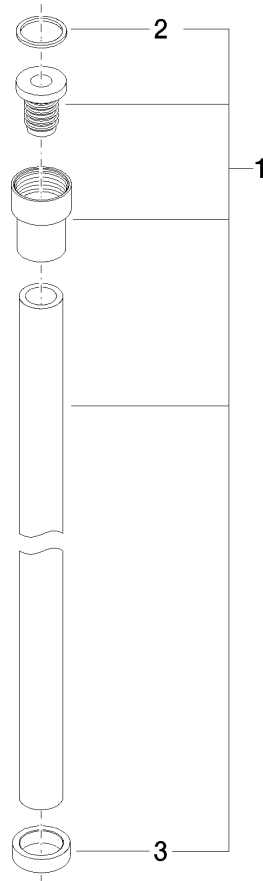

WATER TUBE Kneipp-Schlauch schwarz 2000 mm - Schwarz matt

28 286 979

- Schlauchtülle mit Hülse M33
- mit Haltering

	Schwarz matt	28 286 979-33
	Chrom	28 286 979-00
	Platin gebürstet	28 286 979-06
	Platin	28 286 979-08
	Dark Chrome	28 286 979-19
	Messing gebürstet (23kt Gold)	28 286 979-28
	Champagne gebürstet (22kt Gold)	28 286 979-46
	Champagne (22kt Gold)	28 286 979-47
	Chrom gebürstet	28 286 979-93
	Dark Platinum gebürstet	28 286 979-99

WATER TUBE Kneipp-Schlauch schwarz 2000 mm - Schwarz matt

28 286 979

mm [inches]

Durchflussdiagramm

WATER TUBE Kneipp-Schlauch schwarz 2000 mm - Schwarz matt

28 286 979

Ersatzteile für die
anderen
Oberflächenvarianten
finden Sie hier:
Chrom

WATER TUBE Kneipp-Schlauch schwarz 2000 mm - Schwarz matt

28 286 979

Ersatzteilstückliste