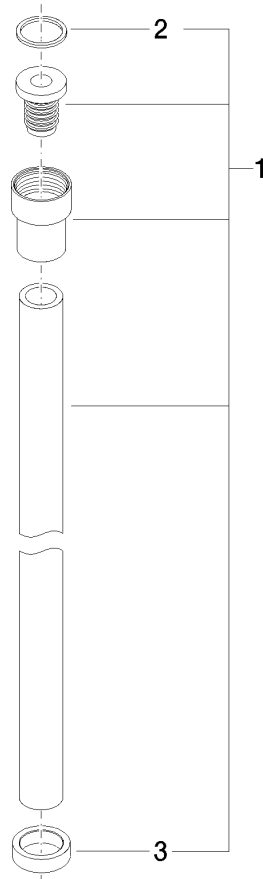

WATER TUBE Kneipp-Schlauch schwarz 2000 mm - Champagne (22kt Gold)

28 286 979

- Schlauchtülle mit Hülse M33
- mit Haltering

	Champagne (22kt Gold)	28 286 979-47
	Chrom	28 286 979-00
	Platin gebürstet	28 286 979-06
	Platin	28 286 979-08
	Dark Chrome	28 286 979-19
	Messing gebürstet (23kt Gold)	28 286 979-28
	Schwarz matt	28 286 979-33
	Champagne gebürstet (22kt Gold)	28 286 979-46
	Chrom gebürstet	28 286 979-93
	Dark Platinum gebürstet	28 286 979-99

WATER TUBE Kneipp-Schlauch schwarz 2000 mm - Champagne (22kt Gold)

28 286 979

mm [inches]

Durchflussdiagramm

WATER TUBE Kneipp-Schlauch schwarz 2000 mm - Champagne (22kt Gold)

28 286 979

Ersatzteile für die
anderen
Oberflächenvarianten
finden Sie hier:
Chrom

WATER TUBE Kneipp-Schlauch schwarz 2000 mm - Champagne (22kt Gold)

28 286 979

Ersatzteilstückliste