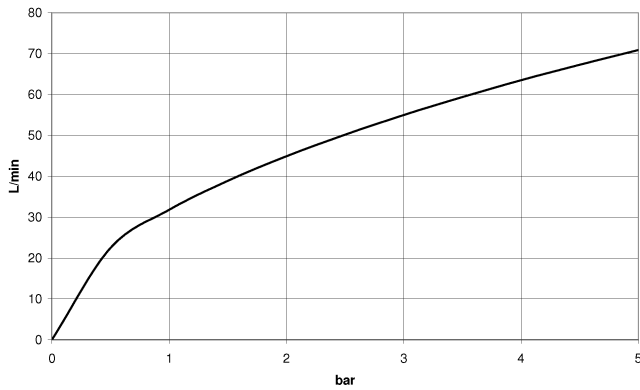

WATER TUBE Kneipp-Schlauch schwarz 2000 mm - Chrom gebürstet

28 286 979

- Schlauchtülle mit Hülse M33
- mit Haltering

	Chrom gebürstet	28 286 979-93
	Chrom	28 286 979-00
	Platin gebürstet	28 286 979-06
	Platin	28 286 979-08
	Dark Chrome	28 286 979-19
	Messing gebürstet (23kt Gold)	28 286 979-28
	Schwarz matt	28 286 979-33
	Champagne gebürstet (22kt Gold)	28 286 979-46
	Champagne (22kt Gold)	28 286 979-47
	Dark Platinum gebürstet	28 286 979-99

WATER TUBE Kneipp-Schlauch schwarz 2000 mm - Chrom gebürstet

28 286 979

mm [inches]

Durchflussdiagramm

WATER TUBE Kneipp-Schlauch schwarz 2000 mm - Chrom gebürstet

28 286 979

Ersatzteile für die
anderen
Oberflächenvarianten
finden Sie hier:
Chrom

WATER TUBE Kneipp-Schlauch schwarz 2000 mm - Chrom gebürstet

28 286 979

Ersatzteilstückliste

Nr.	Artikelnummer	Benennung	Verbaumenge	Lieferzeit
	09 14 20 003 90	Dichtung	2	2