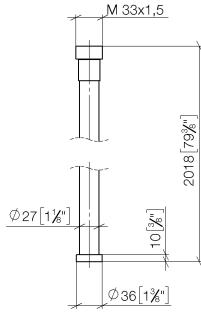

WATER TUBE Kneipp-Schlauch schwarz 2000 mm - Chrom gebürstet

28 286 979

- Schlauchtülle mit Hülse M33
- mit Haltering

	Chrom gebürstet	28 286 979-93
	Chrom	28 286 979-00
	Platin gebürstet	28 286 979-06
	Platin	28 286 979-08
	Dark Chrome	28 286 979-19
	Messing gebürstet (23kt Gold)	28 286 979-28
	Schwarz matt	28 286 979-33
	Champagne gebürstet (22kt Gold)	28 286 979-46
	Champagne (22kt Gold)	28 286 979-47
	Dark Platinum gebürstet	28 286 979-99

WATER TUBE Kneipp-Schlauch schwarz 2000 mm - Chrom gebürstet

28 286 979

mm [inches]

Durchflussdiagramm

WATER TUBE Kneipp-Schlauch schwarz 2000 mm - Chrom gebürstet

28 286 979

Ersatzteile für die
anderen
Oberflächenvarianten
finden Sie hier:
Chrom

WATER TUBE Kneipp-Schlauch schwarz 2000 mm - Chrom gebürstet

28 286 979

Ersatzteilstückliste

Nr.	Artikelnummer	Benennung	Verbaumenge	Lieferzeit
	09 14 20 003 90	Dichtung	2	2