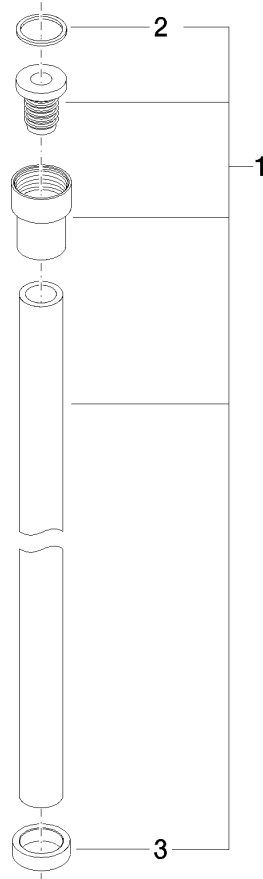

WATER TUBE Kneipp-Schlauch schwarz 2000 mm - Chrom gebürstet

28 286 979

- Schlauchtülle mit Hülse M33
- mit Haltering

	Chrom gebürstet	28 286 979-93
	Chrom	28 286 979-00
	Platin gebürstet	28 286 979-06
	Platin	28 286 979-08
	Dark Chrome	28 286 979-19
	Messing gebürstet (23kt Gold)	28 286 979-28
	Schwarz matt	28 286 979-33
	Champagne gebürstet (22kt Gold)	28 286 979-46
	Champagne (22kt Gold)	28 286 979-47
	Dark Platinum gebürstet	28 286 979-99

WATER TUBE Kneipp-Schlauch schwarz 2000 mm - Chrom gebürstet

28 286 979

mm [inches]

Durchflussdiagramm

WATER TUBE Kneipp-Schlauch schwarz 2000 mm - Chrom gebürstet

28 286 979

Ersatzteile für die
anderen
Oberflächenvarianten
finden Sie hier:
Chrom

WATER TUBE Kneipp-Schlauch schwarz 2000 mm - Chrom gebürstet

28 286 979

Ersatzteilstückliste

Nr.	Artikelnummer	Benennung	Verbaumenge	Lieferzeit
	09 14 20 003 90	Dichtung	2	2