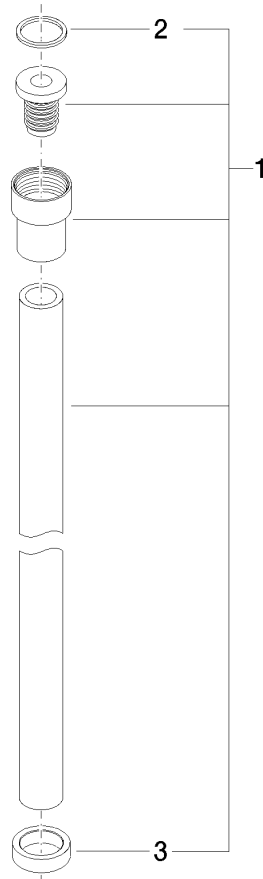

**WATER TUBE Kneipp-Schlauch schwarz 2000 mm - Dark Platinum gebürstet**

28 286 979

- Schlauchtülle mit Hülse M33
- mit Haltering

	Dark Platinum gebürstet	28 286 979-99
	Chrom	28 286 979-00
	Platin gebürstet	28 286 979-06
	Platin	28 286 979-08
	Dark Chrome	28 286 979-19
	Messing gebürstet (23kt Gold)	28 286 979-28
	Schwarz matt	28 286 979-33
	Champagne gebürstet (22kt Gold)	28 286 979-46
	Champagne (22kt Gold)	28 286 979-47
	Chrom gebürstet	28 286 979-93

WATER TUBE Kneipp-Schlauch schwarz 2000 mm - Dark Platinum gebürstet

28 286 979

mm [inches]

Durchflussdiagramm

WATER TUBE Kneipp-Schlauch schwarz 2000 mm - Dark Platinum gebürstet

---

28 286 979

Ersatzteile für die  
anderen  
Oberflächenvarianten  
finden Sie hier:  
Chrom

## WATER TUBE Kneipp-Schlauch schwarz 2000 mm - Dark Platinum gebürstet

---

28 286 979

### Ersatzteilstückliste

Nr.	Artikelnummer	Benennung	Verbaumenge	Lieferzeit
	09 14 20 003 90	Dichtung	2	2