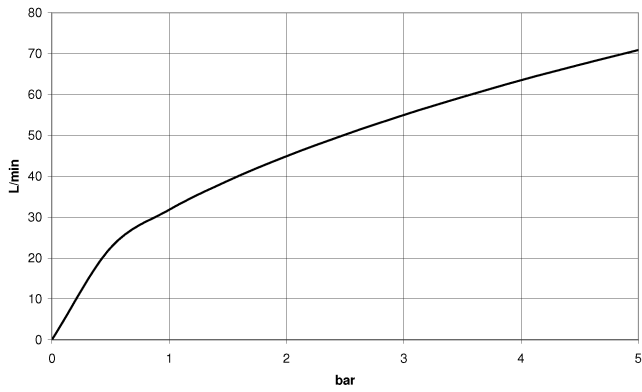

**WATER TUBE Kneipp-Schlauch schwarz 2000 mm - Dark Platinum gebürstet**

28 286 979

- Schlauchtülle mit Hülse M33
- mit Haltering

	Dark Platinum gebürstet	28 286 979-99
	Chrom	28 286 979-00
	Platin gebürstet	28 286 979-06
	Platin	28 286 979-08
	Dark Chrome	28 286 979-19
	Messing gebürstet (23kt Gold)	28 286 979-28
	Schwarz matt	28 286 979-33
	Champagne gebürstet (22kt Gold)	28 286 979-46
	Champagne (22kt Gold)	28 286 979-47
	Chrom gebürstet	28 286 979-93

WATER TUBE Kneipp-Schlauch schwarz 2000 mm - Dark Platinum gebürstet

28 286 979

mm [inches]

Durchflussdiagramm

WATER TUBE Kneipp-Schlauch schwarz 2000 mm - Dark Platinum gebürstet

---

28 286 979

Ersatzteile für die  
anderen  
Oberflächenvarianten  
finden Sie hier:  
Chrom

## WATER TUBE Kneipp-Schlauch schwarz 2000 mm - Dark Platinum gebürstet

---

28 286 979