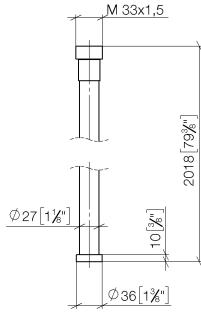

**WATER TUBE Kneipp-Schlauch schwarz 2000 mm - Dark Platinum gebürstet**

28 286 979

- Schlauchtülle mit Hülse M33
- mit Haltering

	Dark Platinum gebürstet	28 286 979-99
	Chrom	28 286 979-00
	Platin gebürstet	28 286 979-06
	Platin	28 286 979-08
	Dark Chrome	28 286 979-19
	Messing gebürstet (23kt Gold)	28 286 979-28
	Schwarz matt	28 286 979-33
	Champagne gebürstet (22kt Gold)	28 286 979-46
	Champagne (22kt Gold)	28 286 979-47
	Chrom gebürstet	28 286 979-93

WATER TUBE Kneipp-Schlauch schwarz 2000 mm - Dark Platinum gebürstet

28 286 979

mm [inches]

Durchflussdiagramm

WATER TUBE Kneipp-Schlauch schwarz 2000 mm - Dark Platinum gebürstet

---

28 286 979

Ersatzteile für die  
anderen  
Oberflächenvarianten  
finden Sie hier:  
Chrom

## WATER TUBE Kneipp-Schlauch schwarz 2000 mm - Dark Platinum gebürstet

---

28 286 979

### Ersatzteilstückliste

Nr.	Artikelnummer	Benennung	Verbaumenge	Lieferzeit
	09 14 20 003 90	Dichtung	2	2