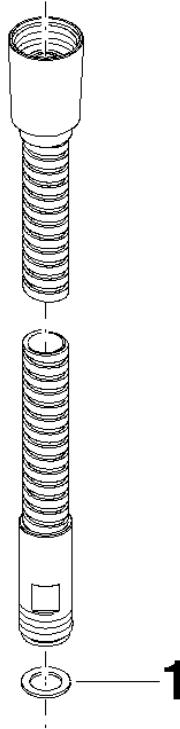

Metall-Brauseschlauch 1/2" x 3/8" x 1750 mm - Bronze gebürstet

28 322 970 Produktversion ab 4/1/2024

	Bronze gebürstet	28 322 970-42
	Chrom	28 322 970-00
	Platin gebürstet	28 322 970-06
	Platin	28 322 970-08
	Messing (23kt Gold)	28 322 970-09
	Dark Brass matt	28 322 970-16
	Dark Chrome	28 322 970-19
	Light Gold	28 322 970-26
	Light Gold gebürstet	28 322 970-27
	Messing gebürstet (23kt Gold)	28 322 970-28
	Schwarz matt	28 322 970-33
	Champagne gebürstet (22kt Gold)	28 322 970-46
	Champagne (22kt Gold)	28 322 970-47
	Chrom gebürstet	28 322 970-93
	Dark Platinum gebürstet	28 322 970-99

Metall-Brauseschlauch 1/2" x 3/8" x 1750 mm - Bronze gebürstet

28 322 970 Produktversion ab 4/1/2024

Metall-Brauseschlauch 1/2" x 3/8" x 1750 mm - Bronze gebürstet

28 322 970 Produktversion ab 4/1/2024

Metall-Brauseschlauch 1/2" x 3/8" x 1750 mm - Bronze gebürstet

28 322 970 Produktversion ab 4/1/2024

Ersatzteile für die
anderen
Oberflächenvarianten
finden Sie hier:
Chrom

Ersatzteilstückliste

Nr.	Artikelnummer	Benennung	Verbaumenge	Lieferzeit
1	90 14 20 026 00 90	Dichtung	1	2