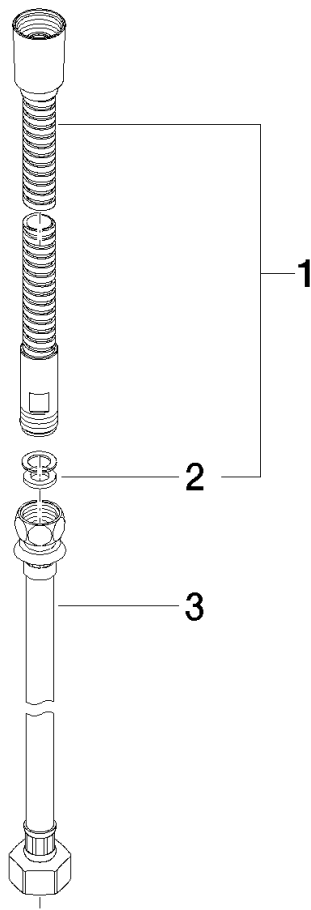

Metall-Brauseschlauch 2-teilig 1/2" x 3/8" x 2250 mm - Chrom

IMO

28 323 970

Passt zu: IMO, LULU, MADISON, MEM, TARA, CL.1, LISSÉ, VAIA, META, CYO

	Chrom	28 323 970-00
	Platin gebürstet	28 323 970-06
	Platin	28 323 970-08
	Messing (23kt Gold)	28 323 970-09
	Dark Chrome	28 323 970-19
	Light Gold	28 323 970-26
	Light Gold gebürstet	28 323 970-27
	Messing gebürstet (23kt Gold)	28 323 970-28
	Schwarz matt	28 323 970-33
	Bronze gebürstet	28 323 970-42
	Champagne gebürstet (22kt Gold)	28 323 970-46
	Champagne (22kt Gold)	28 323 970-47
	Chrom gebürstet	28 323 970-93
	Dark Platin gebürstet	28 323 970-99

Metall-Brauseschlauch 2-teilig 1/2" x 3/8" x 2250 mm - Chrom

IMO

28 323 970

Metall-Brauseschlauch 2-teilig 1/2" x 3/8" x 2250 mm - Chrom

IMO

28 323 970

28 323 970

Ersatzteile für die
anderen
Oberflächenvarianten
finden Sie hier: Platin
gebürstet

Ersatzteilstückliste

Nr.	Artikelnummer	Benennung	Verbaumenge	Lieferzeit
1	28 322 970-00	Metall-Brauseschlauch 1/2" x 3/8" x 1750 mm - Chrom	1	2
2	90 14 20 026 00 90	Dichtung	1	2
3	12 505 970 90	Druckschlauch 1/2" x 3/8" x 500 mm -	1	2