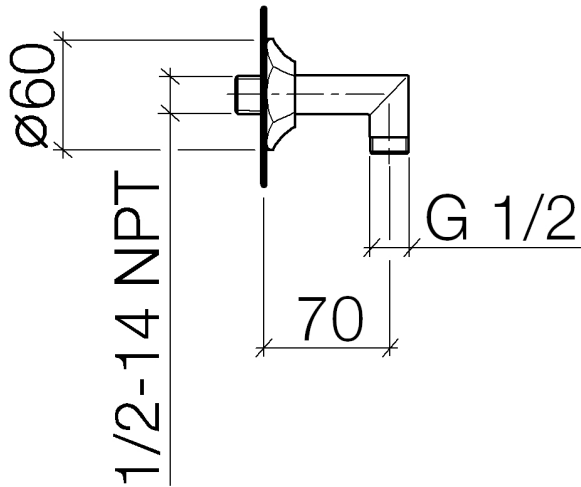

28 450 370

- Brauseabgang 1/2"
- Rosette Ø 60 mm
- Anschluss 1/2"

Eigensicher gegen Rückfließen.

	Dark Platinum gebürstet	28 450 370-99
	Chrom	28 450 370-00
	Chrom	28 450 370-00 0010
	Platin gebürstet	28 450 370-06
	Platin gebürstet	28 450 370-06 0010
	Platin	28 450 370-08
	Platin	28 450 370-08 0010
	Messing (23kt Gold)	28 450 370-09
	Messing (23kt Gold)	28 450 370-09 0010
	Messing gebürstet (23kt Gold)	28 450 370-28
	Messing gebürstet (23kt Gold)	28 450 370-28 0010
	Dark Platinum gebürstet	28 450 370-99 0010

Empfohlenes Zubehör

UP-Wandwinkel -

- Max. Einbautiefe 163 mm
- Min. Einbautiefe 90 mm

35 085 970 90

28 450 370

Durchflussdiagramm

Zertifikate

Belgaqua_21-381- WRAS_240502026.
27_7.

28 450 370

Ersatzteilstückliste

Nr.	Artikelnummer	Benennung	Verbaumenge	Lieferzeit
1	09 27 37 003-99	Rosette	1	30
2	90 14 10 026 00 90	Dichtung	1	2
3	09 11 03 021-99	Anschluss	1	30
4	90 23 01 040 00 90	Rueckflussverhinderer	1	2