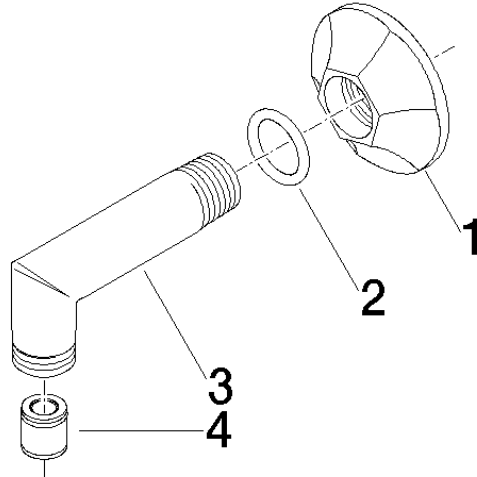

28 450 370

- Brauseabgang 1/2"
- Rosette Ø 60 mm
- Anschluss 1/2"

Eigensicher gegen Rückfließen.

	Dark Platinum gebürstet	28 450 370-99
	Chrom	28 450 370-00
	Chrom	28 450 370-00 0010
	Platin gebürstet	28 450 370-06
	Platin gebürstet	28 450 370-06 0010
	Platin	28 450 370-08
	Platin	28 450 370-08 0010
	Messing (23kt Gold)	28 450 370-09
	Messing (23kt Gold)	28 450 370-09 0010
	Messing gebürstet (23kt Gold)	28 450 370-28
	Messing gebürstet (23kt Gold)	28 450 370-28 0010
	Dark Platinum gebürstet	28 450 370-99 0010

Empfohlenes Zubehör

UP-Wandwinkel -

- Max. Einbautiefe 163 mm
- Min. Einbautiefe 90 mm

35 085 970 90

28 450 370

Durchflussdiagramm

Zertifikate

Belgaqua_21-381- WRAS_240502026.
27_7.

28 450 370

Ersatzteilstückliste

Nr.	Artikelnummer	Benennung	Verbaumenge	Lieferzeit
1	09 27 37 003-99	Rosette	1	30
2	90 14 10 026 00 90	Dichtung	1	2
3	09 11 03 021-99	Anschluss	1	30
4	90 23 01 040 00 90	Rueckflussverhinderer	1	2