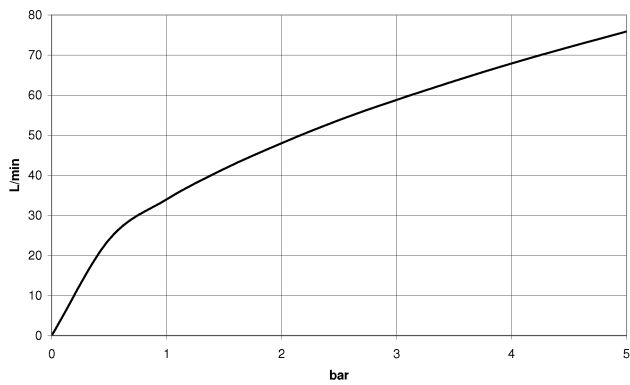

28 450 370

- Brauseabgang 1/2"
- Rosette Ø 60 mm
- Anschluss 1/2"

Eigensicher gegen Rückfließen.

	Dark Platinum gebürstet	28 450 370-99
	Chrom	28 450 370-00
	Chrom	28 450 370-00 0010
	Platin gebürstet	28 450 370-06
	Platin gebürstet	28 450 370-06 0010
	Platin	28 450 370-08
	Platin	28 450 370-08 0010
	Messing (23kt Gold)	28 450 370-09
	Messing (23kt Gold)	28 450 370-09 0010
	Messing gebürstet (23kt Gold)	28 450 370-28
	Messing gebürstet (23kt Gold)	28 450 370-28 0010
	Dark Platinum gebürstet	28 450 370-99 0010

Empfohlenes Zubehör

UP-Wandwinkel -

- Max. Einbautiefe 163 mm
- Min. Einbautiefe 90 mm

35 085 970 90

28 450 370

Durchflussdiagramm

Zertifikate

Belgaqua_21-381- WRAS_240502026.
27_7.