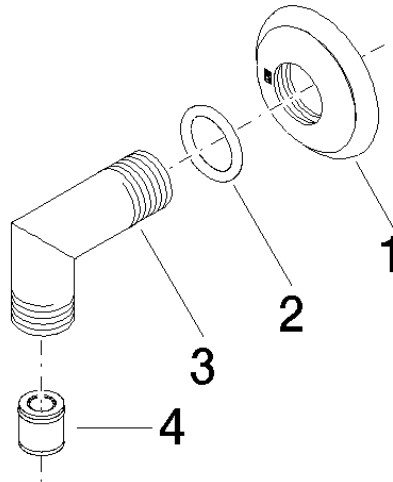

28 450 410

- Brauseabgang 1/2"
- Rosette Ø 55 mm
- Anschluss 1/2"

Eigensicher gegen Rückfließen.

	Messing (23kt Gold)	28 450 410-09
	Chrom	28 450 410-00
	Platin gebürstet	28 450 410-06
	Platin	28 450 410-08
	Messing gebürstet (23kt Gold)	28 450 410-28
	Dark Platinum gebürstet	28 450 410-99

**Empfohlenes Zubehör**

**UP-Wandwinkel -** 35 085 970 90

- Max. Einbautiefe 163 mm
- Min. Einbautiefe 90 mm

28 450 410

mm [inches]

### Durchflussdiagramm

### Ersatzteilstückliste

Nr.	Artikelnummer	Benennung	Verbaumenge	Lieferzeit
1	09 27 35 003-09	Rosette	1	40
2	90 14 10 026 00 90	Dichtung	1	2
3	09 11 03 121-09	Anschluss	1	60
4	90 23 01 141 00 90	Rueckflussverhinderer	1	2