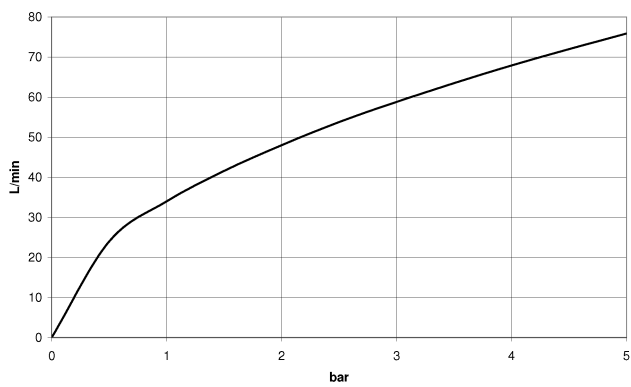

28 450 410

- Brauseabgang 1/2"
- Rosette Ø 55 mm
- Anschluss 1/2"

Eigensicher gegen Rückfließen.

	Messing (23kt Gold)	28 450 410-09
	Chrom	28 450 410-00
	Platin gebürstet	28 450 410-06
	Platin	28 450 410-08
	Messing gebürstet (23kt Gold)	28 450 410-28
	Dark Platinum gebürstet	28 450 410-99

**Empfohlenes Zubehör**

**UP-Wandwinkel -** 35 085 970 90

- Max. Einbautiefe 163 mm
- Min. Einbautiefe 90 mm

28 450 410

mm [inches]

### Durchflussdiagramm