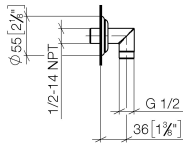

28 450 410

- Brauseabgang 1/2"
- Rosette Ø 55 mm
- Anschluss 1/2"

Eigensicher gegen Rückfließen.

	Messing (23kt Gold)	28 450 410-09
	Chrom	28 450 410-00
	Platin gebürstet	28 450 410-06
	Platin	28 450 410-08
	Messing gebürstet (23kt Gold)	28 450 410-28
	Dark Platinum gebürstet	28 450 410-99

**Empfohlenes Zubehör**

**UP-Wandwinkel -** 35 085 970 90

- Max. Einbautiefe 163 mm
- Min. Einbautiefe 90 mm

28 450 410

mm [inches]

### Durchflussdiagramm