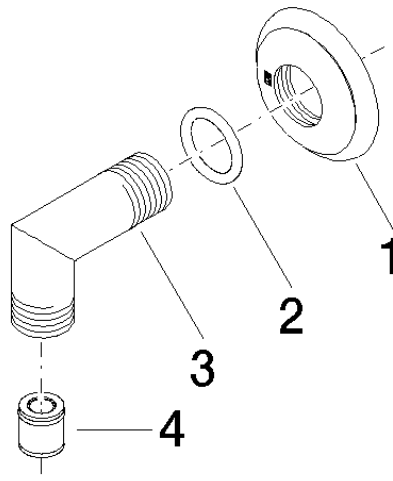

28 450 410

- Brauseabgang 1/2"
- Rosette Ø 55 mm
- Anschluss 1/2"

Eigensicher gegen Rückfließen.

	Dark Platinum gebürstet	28 450 410-99
	Chrom	28 450 410-00
	Platin gebürstet	28 450 410-06
	Platin	28 450 410-08
	Messing (23kt Gold)	28 450 410-09
	Messing gebürstet (23kt Gold)	28 450 410-28

Empfohlenes Zubehör

UP-Wandwinkel - 35 085 970 90

- Max. Einbautiefe 163 mm
- Min. Einbautiefe 90 mm

28 450 410

mm [inches]

Durchflussdiagramm

Zertifikate

Belgaqua_21-381- WRAS_240502026.
27_7.

28 450 410

Ersatzteilstückliste

Nr.	Artikelnummer	Benennung	Verbaumenge	Lieferzeit
1	09 27 35 003-99	Rosette	1	30
2	90 14 10 026 00 90	Dichtung	1	2
3	09 11 03 121-99	Anschluss	1	60
4	90 23 01 141 00 90	Rueckflussverhinderer	1	2