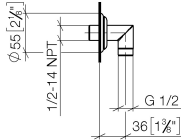

28 450 410

- Brauseabgang 1/2"
- Rosette Ø 55 mm
- Anschluss 1/2"

Eigensicher gegen Rückfließen.

	Dark Platinum gebürstet	28 450 410-99
	Chrom	28 450 410-00
	Platin gebürstet	28 450 410-06
	Platin	28 450 410-08
	Messing (23kt Gold)	28 450 410-09
	Messing gebürstet (23kt Gold)	28 450 410-28

Empfohlenes Zubehör

UP-Wandwinkel - 35 085 970 90

- Max. Einbautiefe 163 mm
- Min. Einbautiefe 90 mm

28 450 410

mm [inches]

Durchflussdiagramm

Zertifikate

Belgaqua_21-381- WRAS_240502026.
27_7.

28 450 410

Ersatzteilstückliste

Nr.	Artikelnummer	Benennung	Verbaumenge	Lieferzeit
1	09 27 35 003-99	Rosette	1	30
2	90 14 10 026 00 90	Dichtung	1	2
3	09 11 03 121-99	Anschluss	1	60
4	90 23 01 141 00 90	Rueckflussverhinderer	1	2