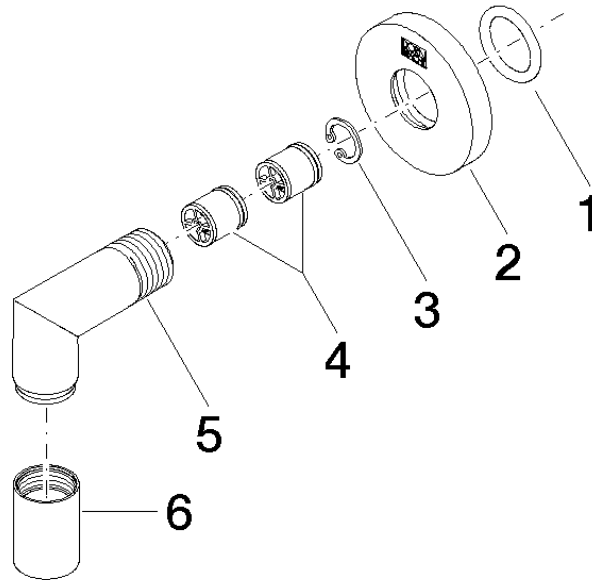

28 450 625

- Brauseabgang 3/8"
- Rosette Ø 55 mm
- Anschluss 1/2"

Eigensicher gegen Rückfließen.

Passt zu: TARA, META

	Dark Chrome	28 450 625-19
	Chrom	28 450 625-00
	Platin gebürstet	28 450 625-06
	Platin	28 450 625-08
	Light Gold	28 450 625-26
	Light Gold gebürstet	28 450 625-27
	Messing gebürstet (23kt Gold)	28 450 625-28
	Schwarz matt	28 450 625-33
	Bronze gebürstet	28 450 625-42
	Champagne gebürstet (22kt Gold)	28 450 625-46
	Champagne (22kt Gold)	28 450 625-47
	Chrom gebürstet	28 450 625-93
	Dark Platinum gebürstet	28 450 625-99

Empfohlenes Zubehör

UP-Wandwinkel -

35 085 970 90

- Max. Einbautiefe 163 mm
- Min. Einbautiefe 90 mm

28 450 625

mm [inches]

Durchflussdiagramm

Codes & Standards

EN 1717

Wandanschlussbogen - Dark Chrome

TARA

28 450 625

Zertifikate

Belgaqua_21-381-2

Ersatzteilstückliste