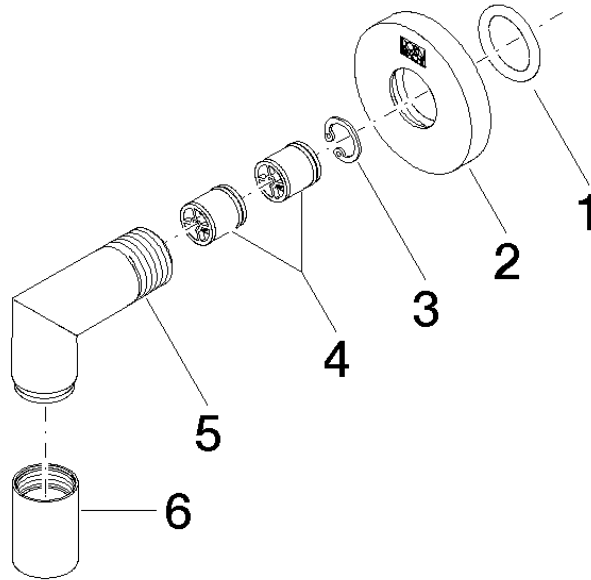

28 450 625

- Brauseabgang 3/8"
- Rosette Ø 55 mm
- Anschluss 1/2"

Eigensicher gegen Rückfließen.

Passt zu: TARA, META

	Light Gold	28 450 625-26
	Chrom	28 450 625-00
	Platin gebürstet	28 450 625-06
	Platin	28 450 625-08
	Dark Chrome	28 450 625-19
	Light Gold gebürstet	28 450 625-27
	Messing gebürstet (23kt Gold)	28 450 625-28
	Schwarz matt	28 450 625-33
	Bronze gebürstet	28 450 625-42
	Champagne gebürstet (22kt Gold)	28 450 625-46
	Champagne (22kt Gold)	28 450 625-47
	Chrom gebürstet	28 450 625-93
	Dark Platinum gebürstet	28 450 625-99

Empfohlenes Zubehör

**UP-Wandwinkel -**

35 085 970 90

- Min. Einbautiefe 90 mm
- Max. Einbautiefe 163 mm

28 450 625

mm [inches]

### Durchflussdiagramm

28 450 625

Produktversion ab 7/6/2018

### Produktversion ab 7/6/2018

Nr.	Artikelnummer	Benennung	Verbaumenge	Lieferzeit
	90 14 10 026 00 90	Dichtung	7	2