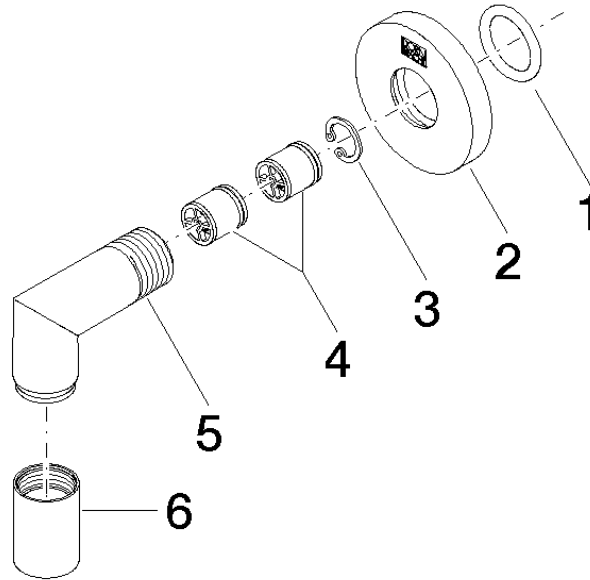

28 450 625

- Brauseabgang 3/8"
- Rosette Ø 55 mm
- Anschluss 1/2"

Eigensicher gegen Rückfließen.

Passt zu: TARA, META

	Light Gold gebürstet	28 450 625-27
	Chrom	28 450 625-00
	Platin gebürstet	28 450 625-06
	Platin	28 450 625-08
	Dark Chrome	28 450 625-19
	Light Gold	28 450 625-26
	Messing gebürstet (23kt Gold)	28 450 625-28
	Schwarz matt	28 450 625-33
	Bronze gebürstet	28 450 625-42
	Champagne gebürstet (22kt Gold)	28 450 625-46
	Champagne (22kt Gold)	28 450 625-47
	Chrom gebürstet	28 450 625-93
	Dark Platinum gebürstet	28 450 625-99

28 450 625

mm [inches]

Durchflussdiagramm

28 450 625

**Produktversion ab 7/6/2018**

Ersatzteile für die  
anderen  
Oberflächenvarianten  
finden Sie hier:  
Chrom

# Wandanschlussbogen - Light Gold gebürstet

TARA

28 450 625

### Produktversion ab 7/6/2018

Nr.	Artikelnummer	Benennung	Verbaumenge	Lieferzeit
	90 14 10 026 00 90	Dichtung	7	2