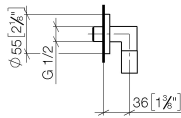

## Wandanschlussbogen - aluminium (45)

28 450 625

- Brauseabgang 3/8"
- Rosette Ø 55 mm
- Anschluss 1/2"

Eigensicher gegen Rückfließen.

	aluminium (45)	28 450 625-45
	Chrom	28 450 625-00
	chrom gebürstet (04)	28 450 625-04
	Platin gebürstet	28 450 625-06
	Platin	28 450 625-08
	Dark Chrome	28 450 625-19
	Light Gold	28 450 625-26
	Light Gold gebürstet	28 450 625-27
	Messing gebürstet (23kt Gold)	28 450 625-28
	Schwarz matt	28 450 625-33
	Bronze gebürstet	28 450 625-42
	Champagne gebürstet (22kt Gold)	28 450 625-46
	Champagne (22kt Gold)	28 450 625-47
	Chrom gebürstet	28 450 625-93
	Dark Platinum gebürstet	28 450 625-99

## Wandanschlussbogen - aluminium (45)

28 450 625

mm [inches]