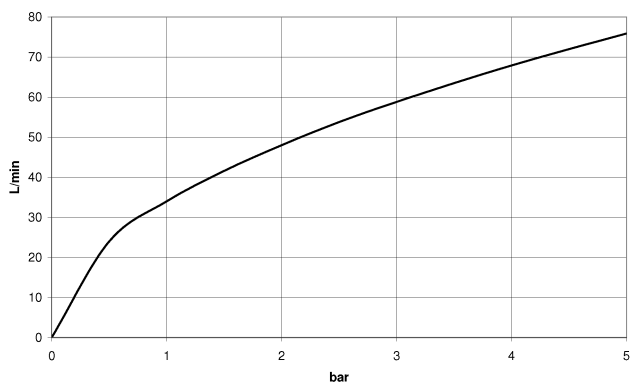

## Wandanschlussbogen - aluminium (45)

28 450 625

- Brauseabgang 3/8"
- Rosette Ø 55 mm
- Anschluss 1/2"

Eigensicher gegen Rückfließen.

	aluminium (45)	28 450 625-45
	Chrom	28 450 625-00
	chrom gebürstet (04)	28 450 625-04
	Platin gebürstet	28 450 625-06
	Platin	28 450 625-08
	Dark Chrome	28 450 625-19
	Light Gold	28 450 625-26
	Light Gold gebürstet	28 450 625-27
	Messing gebürstet (23kt Gold)	28 450 625-28
	Schwarz matt	28 450 625-33
	Bronze gebürstet	28 450 625-42
	Champagne gebürstet (22kt Gold)	28 450 625-46
	Champagne (22kt Gold)	28 450 625-47
	Chrom gebürstet	28 450 625-93
	Dark Platinum gebürstet	28 450 625-99

### Durchflussdiagramm