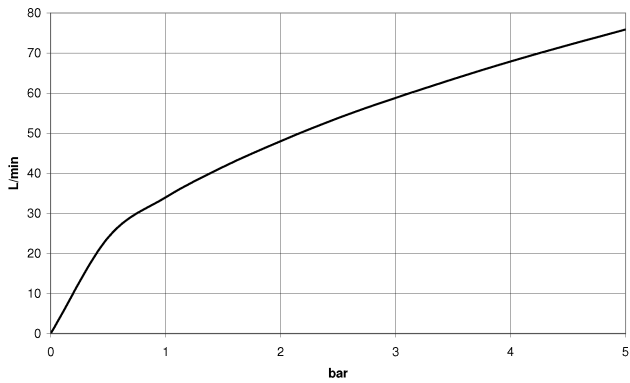

## Wandanschlussbogen - Dark Platinum gebürstet

TARA

28 450 625

- Brauseabgang 3/8"
- Rosette Ø 55 mm
- Anschluss 1/2"

Eigensicher gegen Rückfließen.

Passt zu: TARA, META

	Dark Platinum gebürstet	28 450 625-99
	Chrom	28 450 625-00
	Platin gebürstet	28 450 625-06
	Platin	28 450 625-08
	Dark Chrome	28 450 625-19
	Light Gold	28 450 625-26
	Light Gold gebürstet	28 450 625-27
	Messing gebürstet (23kt Gold)	28 450 625-28
	Schwarz matt	28 450 625-33
	Bronze gebürstet	28 450 625-42
	Champagne gebürstet (22kt Gold)	28 450 625-46
	Champagne (22kt Gold)	28 450 625-47
	Chrom gebürstet	28 450 625-93

### Empfohlenes Zubehör

**UP-Wandwinkel -**

35 085 970 90

- Max. Einbautiefe 163 mm
- Min. Einbautiefe 90 mm

28 450 625

mm [inches]

Durchflussdiagramm

Codes & Standards