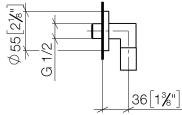

### Empfohlenes Zubehör

**UP-Wandwinkel -**

35 085 970 90

- Max. Einbautiefe 163 mm
- Min. Einbautiefe 90 mm

28 450 625

mm [inches]

Durchflussdiagramm

Codes & Standards