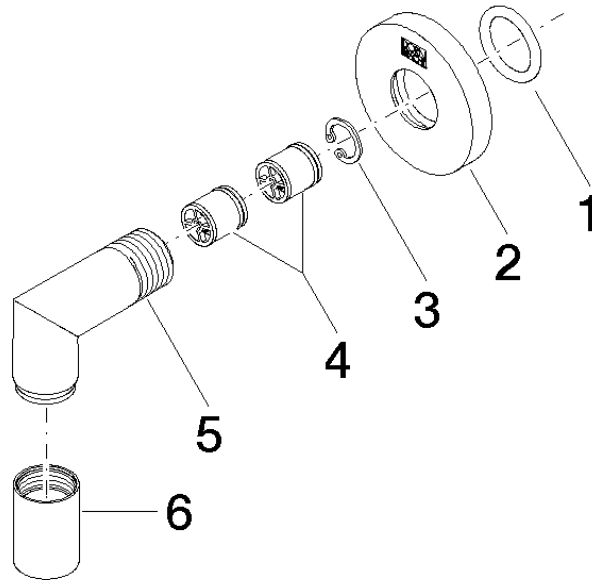

28 450 625

Produktversion bis 7/6/2018

Produktversion ab 7/6/2018