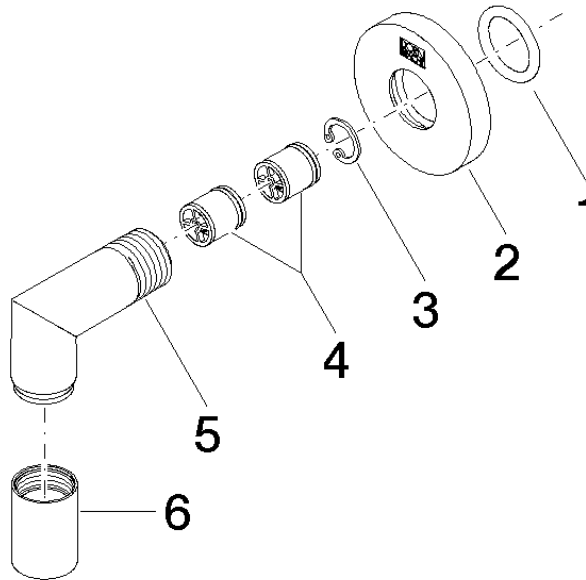

EDITION PRO Wandanschlussbogen - Schwarz matt

28 450 626

- Brauseabgang 3/8"
- Rosette Ø 55 mm
- Anschluss 1/2"

Eigensicher gegen Rückfließen.

| | | |
|---|-----------------|---------------|
|  | Schwarz matt | 28 450 626-33 |
|  | Chrom | 28 450 626-00 |
|  | Chrom gebürstet | 28 450 626-93 |

EDITION PRO Wandanschlussbogen - Schwarz matt

28 450 626

mm [inches]

Zertifikate

WRAS_1811077. Belgaqua_21-381-
27_7.

EDITION PRO Wandanschlussbogen - Schwarz matt

28 450 626

Ersatzteile für die
anderen
Oberflächenvarianten
finden Sie hier:
Chrom

Ersatzteilstückliste

| Nr. | Artikelnummer | Benennung | Verbaumenge | Lieferzeit |
|-----|--------------------|-----------------------|-------------|------------|
| 1 | 90 14 10 026 00 90 | Dichtung | 1 | 2 |
| 2 | 09 27 22 503-33 | Rosette | 1 | 30 |
| 3 | 09 16 01 014 90 | Ring | 1 | 2 |
| 4 | 90 23 01 141 00 90 | Rueckflussverhinderer | 1 | 2 |
| 5 | 09 11 03 036-33 | Anschluss | 1 | 30 |
| 6 | 90 21 02 069 00-33 | Haube | 1 | 30 |