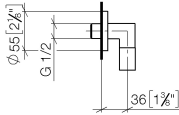

EDITION PRO Wandanschlussbogen - Schwarz matt

28 450 626

- Brauseabgang 3/8"
- Rosette Ø 55 mm
- Anschluss 1/2"

Eigensicher gegen Rückfließen.

| | | |
|---|-----------------|---------------|
|  | Schwarz matt | 28 450 626-33 |
|  | Chrom | 28 450 626-00 |
|  | Chrom gebürstet | 28 450 626-93 |

EDITION PRO Wandanschlussbogen - Schwarz matt

28 450 626

mm [inches]

Zertifikate

WRAS_1811077. Belgaqua_21-381-
27_7.

EDITION PRO Wandanschlussbogen - Schwarz matt

28 450 626

Ersatzteile für die
anderen
Oberflächenvarianten
finden Sie hier:
Chrom

Ersatzteilstückliste

| Nr. | Artikelnummer | Benennung | Verbaumenge | Lieferzeit |
|-----|--------------------|-----------------------|-------------|------------|
| 1 | 90 14 10 026 00 90 | Dichtung | 1 | 2 |
| 2 | 09 27 22 503-33 | Rosette | 1 | 30 |
| 3 | 09 16 01 014 90 | Ring | 1 | 2 |
| 4 | 90 23 01 141 00 90 | Rueckflussverhinderer | 1 | 2 |
| 5 | 09 11 03 036-33 | Anschluss | 1 | 30 |
| 6 | 90 21 02 069 00-33 | Haube | 1 | 30 |