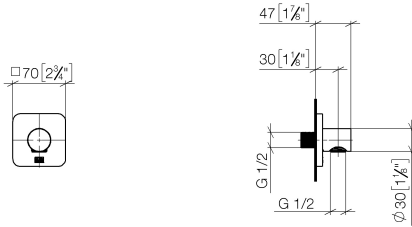

DORNBRAUCH YARRE Wandanschlussbogen - Soft Black

28 450 832

- Brauseabgang 1/2"
- Rosette 60 x 60 mm
- Anschluss 1/2"
- Rosette 60 x 60 mm

Eigensicher gegen Rückfließen.

	Soft Black	28 450 832-69
	Chrom	28 450 832-00

Empfohlenes Zubehör

UP-Wandwinkel -

35 085 970 90

- Max. Einbautiefe 163 mm
- Min. Einbautiefe 90 mm

DORNBRACHT YARRE Wandanschlussbogen - Soft Black

28 450 832

mm [inches]

Zertifikate

WRAS_2305028.

DORNBACHT YARRE Wandanschlussbogen - Soft Black

28 450 832

Ersatzteilstückliste

Nr.	Artikelnummer	Benennung	Verbaumenge	Lieferzeit
1	90 27 83 020 00-69	Rosette	1	2