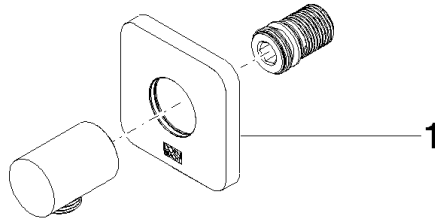

DORNBRAUCH YARRE Wandanschlussbogen - Soft Black

28 450 832

- Brauseabgang 1/2"
- Rosette 60 x 60 mm
- Anschluss 1/2"
- Rosette 60 x 60 mm

Eigensicher gegen Rückfließen.

	Soft Black	28 450 832-69
	Chrom	28 450 832-00

Empfohlenes Zubehör

UP-Wandwinkel -

35 085 970 90

- Max. Einbautiefe 163 mm
- Min. Einbautiefe 90 mm

DORNBRACHT YARRE Wandanschlussbogen - Soft Black

28 450 832

mm [inches]

Zertifikate

WRAS_2305028.

DORNBACHT YARRE Wandanschlussbogen - Soft Black

28 450 832

Ersatzteilstückliste

Nr.	Artikelnummer	Benennung	Verbaumenge	Lieferzeit
1	90 27 83 020 00-69	Rosette	1	2