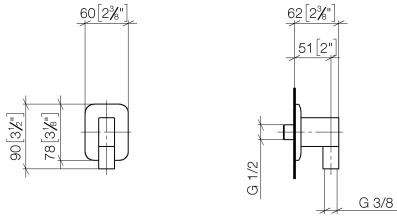

LISSÉ Wandanschlussbogen - Light Gold

28 450 845

- Brauseabgang 3/8"
- Rosette 60 x 78 mm
- Anschluss 1/2"

Eigensicher gegen Rückfließen.

	Light Gold	28 450 845-26
	Chrom	28 450 845-00
	Platin gebürstet	28 450 845-06
	Dark Chrome	28 450 845-19
	Light Gold gebürstet	28 450 845-27
	Schwarz matt	28 450 845-33
	Bronze gebürstet	28 450 845-42
	Chrom gebürstet	28 450 845-93
	Dark Platinum gebürstet	28 450 845-99

Empfohlenes Zubehör

UP-Wandwinkel -

35 085 970 90

- Min. Einbautiefe mm
- Max. Einbautiefe mm

LISSÉ Wandanschlussbogen - Light Gold

28 450 845

mm [inches]

Durchflussdiagramm

Codes & Standards

Scottish Water
Byelaws

UK Water Supply
Regulations

LISSÉ Wandanschlussbogen - Light Gold

28 450 845

Zertifikate

WRAS_2310

LISSÉ Wandanschlussbogen - Light Gold