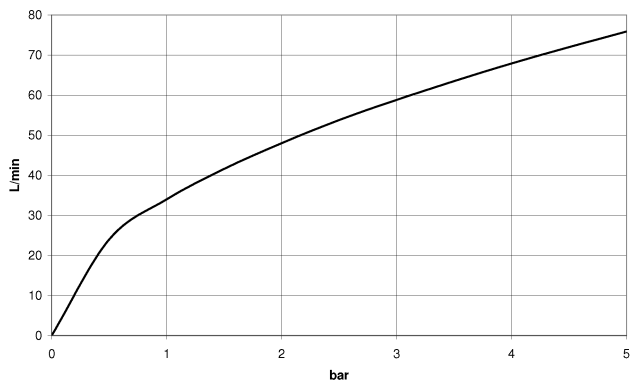

LISSÉ Wandanschlussbogen - Light Gold

28 450 845

- Brauseabgang 3/8"
- Rosette 60 x 78 mm
- Anschluss 1/2"

Eigensicher gegen Rückfließen.

	Light Gold	28 450 845-26
	Chrom	28 450 845-00
	Platin gebürstet	28 450 845-06
	Dark Chrome	28 450 845-19
	Light Gold gebürstet	28 450 845-27
	Schwarz matt	28 450 845-33
	Bronze gebürstet	28 450 845-42
	Chrom gebürstet	28 450 845-93
	Dark Platinum gebürstet	28 450 845-99

Empfohlenes Zubehör

UP-Wandwinkel -

35 085 970 90

- Min. Einbautiefe mm
- Max. Einbautiefe mm

LISSÉ Wandanschlussbogen - Light Gold

28 450 845

mm [inches]

Durchflussdiagramm