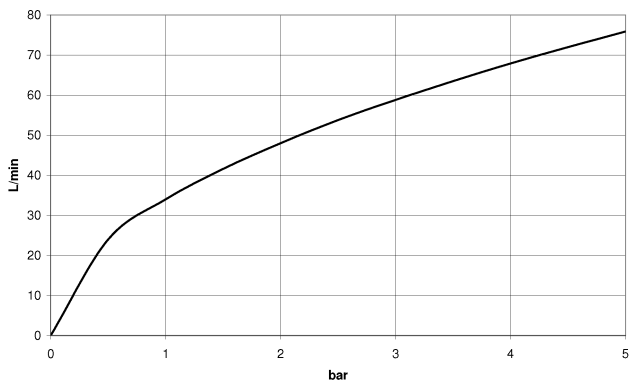

LISSÉ Wandanschlussbogen - Bronze gebürstet

28 450 845

- Brauseabgang 3/8"
- Rosette 60 x 78 mm
- Anschluss 1/2"

Eigensicher gegen Rückfließen.

	Bronze gebürstet	28 450 845-42
	Chrom	28 450 845-00
	Platin gebürstet	28 450 845-06
	Dark Chrome	28 450 845-19
	Light Gold	28 450 845-26
	Light Gold gebürstet	28 450 845-27
	Schwarz matt	28 450 845-33
	Chrom gebürstet	28 450 845-93
	Dark Platinum gebürstet	28 450 845-99

Empfohlenes Zubehör

UP-Wandwinkel -

35 085 970 90

- Min. Einbautiefe mm
- Max. Einbautiefe mm

LISSÉ Wandanschlussbogen - Bronze gebürstet

28 450 845

mm [inches]

Durchflussdiagramm