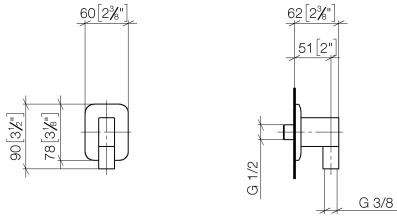

LISSÉ Wandanschlussbogen - Bronze gebürstet

28 450 845

- Brauseabgang 3/8"
- Rosette 60 x 78 mm
- Anschluss 1/2"

Eigensicher gegen Rückfließen.

	Bronze gebürstet	28 450 845-42
	Chrom	28 450 845-00
	Platin gebürstet	28 450 845-06
	Dark Chrome	28 450 845-19
	Light Gold	28 450 845-26
	Light Gold gebürstet	28 450 845-27
	Schwarz matt	28 450 845-33
	Chrom gebürstet	28 450 845-93
	Dark Platinum gebürstet	28 450 845-99

Empfohlenes Zubehör

UP-Wandwinkel -

35 085 970 90

- Min. Einbautiefe mm
- Max. Einbautiefe mm

LISSÉ Wandanschlussbogen - Bronze gebürstet

28 450 845

mm [inches]

Durchflussdiagramm

Codes & Standards

ASME A112.18.1

cUPC

Scottish Water
Byelaws

UK Water Supply
Regulations

LISSÉ Wandanschlussbogen - Bronze gebürstet

28 450 845

Zertifikate