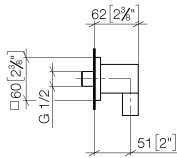

Wandanschlussbogen - Champagne gebürstet (22kt Gold)

IMO

28 450 980

- Brauseabgang 3/8"
- Rosette 60 x 60 mm
- Anschluss 1/2"

Eigensicher gegen Rückfließen.

Passt zu: IMO, MEM, CL.1, CYO

	Champagne gebürstet (22kt Gold)	28 450 980-46
	Chrom	28 450 980-00
	Platin gebürstet	28 450 980-06
	Platin	28 450 980-08
	Messing (23kt Gold)	28 450 980-09
	Dark Chrome	28 450 980-19
	Light Gold gebürstet	28 450 980-27
	Messing gebürstet (23kt Gold)	28 450 980-28
	Schwarz matt	28 450 980-33
	Champagne (22kt Gold)	28 450 980-47
	Chrom gebürstet	28 450 980-93
	Dark Platinum gebürstet	28 450 980-99

Empfohlenes Zubehör

**UP-Wandwinkel -**

35 085 970 90

- Max. Einbautiefe 163 mm
- Min. Einbautiefe 90 mm

28 450 980

mm [inches]

### Durchflussdiagramm

### Ersatzteilstückliste

Nr.	Artikelnummer	Benennung	Verbaumenge	Lieferzeit
1	09 16 01 014 90	Ring	1	2
2	90 23 01 141 00 90	Rueckflussverhinderer	1	2
3	09 24 03 116 20 90	Nippel	1	2
4	09 14 10 008 90	Dichtung	1	2
5	09 14 10 142 90	Dichtung	1	2
6	09 30 30 054 90	Schraube	1	2
7	09 31 11 026 90	Stift	1	2
8	09 27 82 006-46	Rosette	1	30
9	09 11 03 046-46	Anschluss	1	30
10	09 31 11 005 90	Stift	1	2
11	90 14 10 077 00 90	Dichtung	1	2
12	09 24 03 107 20 90	Nippel	1	2
13	90 21 02 069 00-46	Haube	1	30