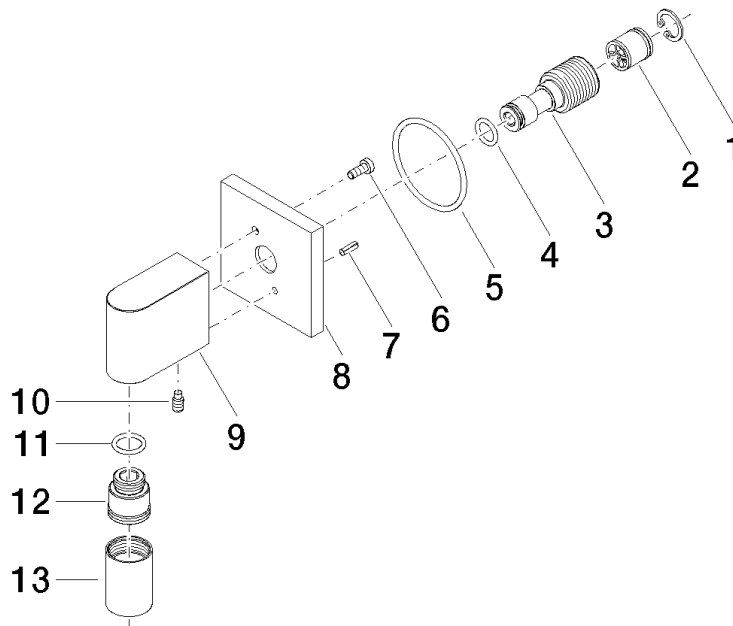

Wandanschlussbogen - Champagne gebürstet (22kt Gold)

IMO

28 450 980

- Brauseabgang 3/8"
- Rosette 60 x 60 mm
- Anschluss 1/2"

Eigensicher gegen Rückfließen.

Passt zu: IMO, MEM, CL.1, CYO

	Champagne gebürstet (22kt Gold)	28 450 980-46
	Chrom	28 450 980-00
	Platin gebürstet	28 450 980-06
	Platin	28 450 980-08
	Messing (23kt Gold)	28 450 980-09
	Dark Chrome	28 450 980-19
	Light Gold gebürstet	28 450 980-27
	Messing gebürstet (23kt Gold)	28 450 980-28
	Schwarz matt	28 450 980-33
	Champagne (22kt Gold)	28 450 980-47
	Chrom gebürstet	28 450 980-93
	Dark Platinum gebürstet	28 450 980-99

Empfohlenes Zubehör

**UP-Wandwinkel -**

35 085 970 90

- Max. Einbautiefe 163 mm
- Min. Einbautiefe 90 mm

28 450 980

mm [inches]

### Durchflussdiagramm

### Ersatzteilstückliste

Nr.	Artikelnummer	Benennung	Verbaumenge	Lieferzeit
1	09 16 01 014 90	Ring	1	2
2	90 23 01 141 00 90	Rueckflussverhinderer	1	2
3	09 24 03 116 20 90	Nippel	1	2
4	09 14 10 008 90	Dichtung	1	2
5	09 14 10 142 90	Dichtung	1	2
6	09 30 30 054 90	Schraube	1	2
7	09 31 11 026 90	Stift	1	2
8	09 27 82 006-46	Rosette	1	30
9	09 11 03 046-46	Anschluss	1	30
10	09 31 11 005 90	Stift	1	2
11	90 14 10 077 00 90	Dichtung	1	2
12	09 24 03 107 20 90	Nippel	1	2
13	90 21 02 069 00-46	Haube	1	30