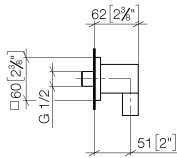

28 450 980

- Brauseabgang 3/8"
- Rosette 60 x 60 mm
- Anschluss 1/2"

Eigensicher gegen Rückfließen.

Passt zu: IMO, MEM, CL.1, CYO

	Chrom gebürstet	28 450 980-93
	Chrom	28 450 980-00
	Platin gebürstet	28 450 980-06
	Platin	28 450 980-08
	Messing (23kt Gold)	28 450 980-09
	Dark Chrome	28 450 980-19
	Light Gold gebürstet	28 450 980-27
	Messing gebürstet (23kt Gold)	28 450 980-28
	Schwarz matt	28 450 980-33
	Champagne gebürstet (22kt Gold)	28 450 980-46
	Champagne (22kt Gold)	28 450 980-47
	Dark Platin gebürstet	28 450 980-99

28 450 980

mm [inches]

Durchflussdiagramm

Zertifikate

Belgaqua_22_280_2 WRAS_2310091. IAPMO_4976 (2). WRAS_1807022.
7_7.

28 450 980

Ersatzteile für die
anderen
Oberflächenvarianten
finden Sie hier:
Chrom

Ersatzteilstückliste

Nr.	Artikelnummer	Benennung	Verbaumenge	Lieferzeit
1	09 16 01 014 90	Ring	1	2
2	90 23 01 141 00 90	Rueckflussverhinderer	1	2
3	09 24 03 116 20 90	Nippel	1	2
4	09 14 10 008 90	Dichtung	1	2
5	09 14 10 142 90	Dichtung	1	2
6	09 30 30 054 90	Schraube	1	2
7	09 31 11 026 90	Stift	1	2
8	09 27 82 006-93	Rosette	1	20
9	09 11 03 046-93	Anschluss	1	20
10	09 31 11 005 90	Stift	1	2
11	90 14 10 077 00 90	Dichtung	1	2
12	09 24 03 107 20 90	Nippel	1	2
13	90 21 02 069 00-93	Haube	1	-