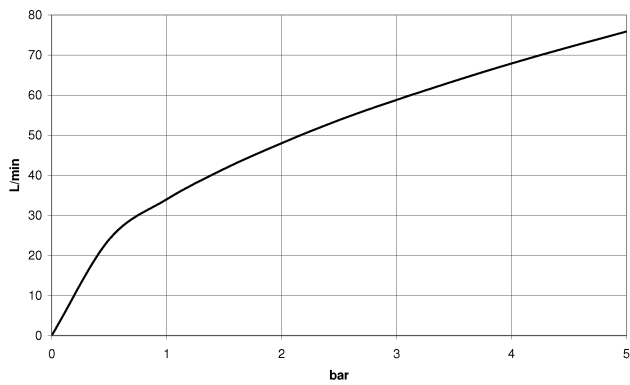

28 450 980

- Brauseabgang 3/8"
- Rosette 60 x 60 mm
- Anschluss 1/2"

Eigensicher gegen Rückfließen.

Passt zu: IMO, MEM, CL.1, CYO

	Chrom gebürstet	28 450 980-93
	Chrom	28 450 980-00
	Platin gebürstet	28 450 980-06
	Platin	28 450 980-08
	Messing (23kt Gold)	28 450 980-09
	Dark Chrome	28 450 980-19
	Light Gold gebürstet	28 450 980-27
	Messing gebürstet (23kt Gold)	28 450 980-28
	Schwarz matt	28 450 980-33
	Champagne gebürstet (22kt Gold)	28 450 980-46
	Champagne (22kt Gold)	28 450 980-47
	Dark Platin gebürstet	28 450 980-99

28 450 980

mm [inches]

Durchflussdiagramm

Zertifikate

Belgaqua_22_280_2 WRAS_2310091. IAPMO_4976 (2). WRAS_1807022.
7_7.

28 450 980

Ersatzteile für die
anderen
Oberflächenvarianten
finden Sie hier:
Chrom

Ersatzteilstückliste