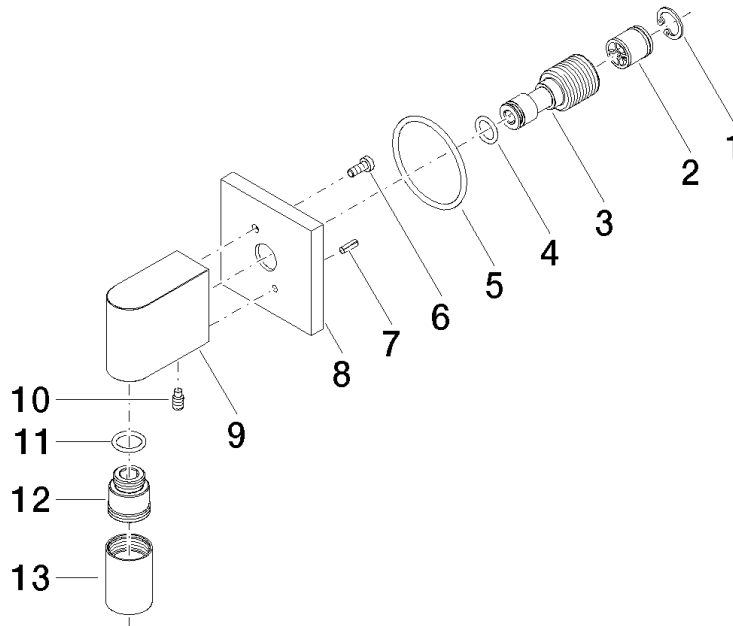

28 450 980

- Brauseabgang 3/8"
- Rosette 60 x 60 mm
- Anschluss 1/2"

Eigensicher gegen Rückfließen.

Passt zu: IMO, MEM, CL.1, CYO

	Chrom gebürstet	28 450 980-93
	Chrom	28 450 980-00
	Platin gebürstet	28 450 980-06
	Platin	28 450 980-08
	Messing (23kt Gold)	28 450 980-09
	Dark Chrome	28 450 980-19
	Light Gold gebürstet	28 450 980-27
	Messing gebürstet (23kt Gold)	28 450 980-28
	Schwarz matt	28 450 980-33
	Champagne gebürstet (22kt Gold)	28 450 980-46
	Champagne (22kt Gold)	28 450 980-47
	Dark Platin gebürstet	28 450 980-99

28 450 980

mm [inches]

Durchflussdiagramm

Zertifikate

Belgaqua_22_280_2 WRAS_2310091. IAPMO_4976 (2). WRAS_1807022.
7_7.

28 450 980

Ersatzteile für die
anderen
Oberflächenvarianten
finden Sie hier:
Chrom

Ersatzteilstückliste

Nr.	Artikelnummer	Benennung	Verbaumenge	Lieferzeit
1	09 16 01 014 90	Ring	1	2
2	90 23 01 141 00 90	Rueckflussverhinderer	1	2
3	09 24 03 116 20 90	Nippel	1	2
4	09 14 10 008 90	Dichtung	1	2
5	09 14 10 142 90	Dichtung	1	2
6	09 30 30 054 90	Schraube	1	2
7	09 31 11 026 90	Stift	1	2
8	09 27 82 006-93	Rosette	1	20
9	09 11 03 046-93	Anschluss	1	20
10	09 31 11 005 90	Stift	1	2
11	90 14 10 077 00 90	Dichtung	1	2
12	09 24 03 107 20 90	Nippel	1	2
13	90 21 02 069 00-93	Haube	1	-