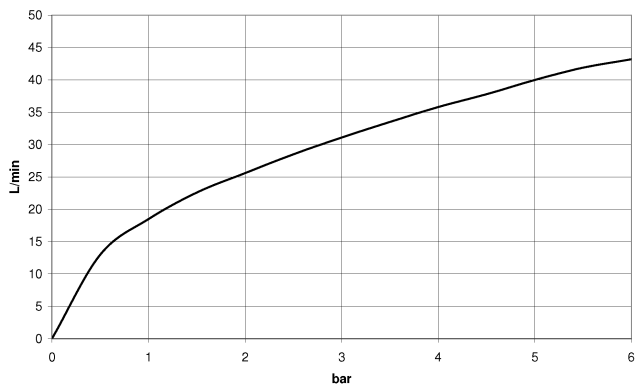

Durchflussdiagramm