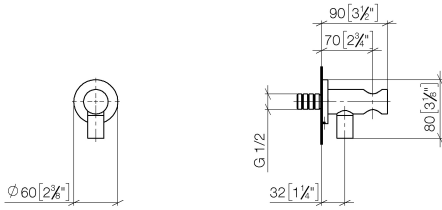

EDITION PRO Wandanschlussbogen - Schwarz matt

28 490 626

- Brauseabgang 3/8"
- Rosette Ø 60 mm
- Anschluss 1/2"
- Eigensicher gegen Rückfließen

| | | |
|-----------------------------------------------------------------------------------|-----------------|---------------|
|  | Schwarz matt | 28 490 626-33 |
|  | Chrom | 28 490 626-00 |
|  | Chrom gebürstet | 28 490 626-93 |

Benötigtes Zubehör

| | | |
|-----------------------------------------------------------------------------------|-------------------------------------------------------------------------------|---------------|
|  | UP-Wandwinkel - •Min. Einbautiefe 90 mm •Max. Einbautiefe 163 mm | 35 085 970 90 |
|-----------------------------------------------------------------------------------|-------------------------------------------------------------------------------|---------------|

EDITION PRO Wandanschlussbogen - Schwarz matt

28 490 626

mm [inches]

Durchflussdiagramm

EDITION PRO Wandanschlussbogen - Schwarz matt

28 490 626

Ersatzteilstückliste

| Nr. | Artikelnummer | Benennung | Verbaumenge | Lieferzeit |
|-----|--------------------|-----------------------|-------------|------------|
| 1 | 90 24 03 280 00 90 | Nippel | 1 | 2 |
| 2 | 09 30 30 037 90 | Schraube | 1 | 2 |
| 3 | 09 27 66 016-33 | Rosette | 1 | 60 |
| 4 | 09 31 11 112 90 | Stift | 1 | 60 |
| 5 | 09 16 01 023 90 | Ring | 1 | 2 |
| 6 | 09 23 01 131 90 | Rueckflussverhinderer | 1 | 2 |
| 7 | 09 30 30 113 20 90 | Schraube | 1 | 2 |
| 8 | 09 14 10 001 90 | Dichtung | 1 | 2 |
| 9 | 09 18 40 216 90 | Huelse | 1 | 2 |
| 10 | 09 11 03 124-33 | Anschluss | 1 | 30 |
| 11 | 09 14 10 213 90 | Dichtung | 1 | 2 |
| 12 | 09 24 03 279-33 | Nippel | 1 | 30 |
| 13 | 90 21 02 069 00-33 | Haube | 1 | 30 |