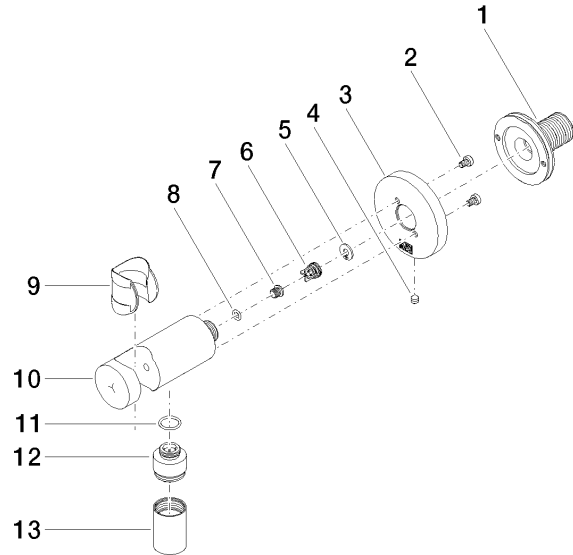

EDITION PRO Wandanschlussbogen - Schwarz matt

28 490 626

- Brauseabgang 3/8"
- Rosette Ø 60 mm
- Anschluss 1/2"
- Eigensicher gegen Rückfließen

| | | |
|-----------------------------------------------------------------------------------|-----------------|---------------|
|  | Schwarz matt | 28 490 626-33 |
|  | Chrom | 28 490 626-00 |
|  | Chrom gebürstet | 28 490 626-93 |

Benötigtes Zubehör

| | | |
|-----------------------------------------------------------------------------------|-------------------------------------------------------------------------------|---------------|
|  | UP-Wandwinkel - •Min. Einbautiefe 90 mm •Max. Einbautiefe 163 mm | 35 085 970 90 |
|-----------------------------------------------------------------------------------|-------------------------------------------------------------------------------|---------------|

EDITION PRO Wandanschlussbogen - Schwarz matt

28 490 626

mm [inches]

Durchflussdiagramm

EDITION PRO Wandanschlussbogen - Schwarz matt

28 490 626

Ersatzteilstückliste

| Nr. | Artikelnummer | Benennung | Verbaumenge | Lieferzeit |
|-----|--------------------|-----------------------|-------------|------------|
| 1 | 90 24 03 280 00 90 | Nippel | 1 | 2 |
| 2 | 09 30 30 037 90 | Schraube | 1 | 2 |
| 3 | 09 27 66 016-33 | Rosette | 1 | 60 |
| 4 | 09 31 11 112 90 | Stift | 1 | 60 |
| 5 | 09 16 01 023 90 | Ring | 1 | 2 |
| 6 | 09 23 01 131 90 | Rueckflussverhinderer | 1 | 2 |
| 7 | 09 30 30 113 20 90 | Schraube | 1 | 2 |
| 8 | 09 14 10 001 90 | Dichtung | 1 | 2 |
| 9 | 09 18 40 216 90 | Huelse | 1 | 2 |
| 10 | 09 11 03 124-33 | Anschluss | 1 | 30 |
| 11 | 09 14 10 213 90 | Dichtung | 1 | 2 |
| 12 | 09 24 03 279-33 | Nippel | 1 | 30 |
| 13 | 90 21 02 069 00-33 | Haube | 1 | 30 |