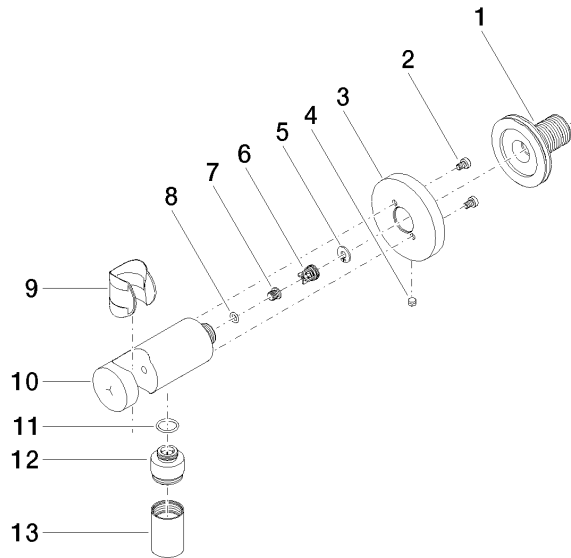

28 490 660

- Brauseabgang 3/8"
- Rosette Ø 60 mm
- Anschluss 1/2"

Eigensicher gegen Rückfließen.

Passt zu: TARA, VAIA, META

	Light Gold	28 490 660-26
	Chrom	28 490 660-00
	Platin gebürstet	28 490 660-06
	Platin	28 490 660-08
	Dark Chrome	28 490 660-19
	Light Gold gebürstet	28 490 660-27
	Messing gebürstet (23kt Gold)	28 490 660-28
	Schwarz matt	28 490 660-33
	Bronze gebürstet	28 490 660-42
	Champagne gebürstet (22kt Gold)	28 490 660-46
	Champagne (22kt Gold)	28 490 660-47
	Cyprum	28 490 660-49
	Chrom gebürstet	28 490 660-93
	Dark Platinum gebürstet	28 490 660-99

28 490 660

mm [inches]

Durchflussdiagramm

28 490 660

Produktversion ab 10/1/2023

Ersatzteile für die
anderen
Oberflächenvarianten
finden Sie hier:
Chrom

Wandanschlussbogen mit integriertem Brausehalter - Light Gold

TARA

28 490 660

Ersatzteilstückliste

Produktversion ab 10/1/2023

Nr.	Artikelnummer	Benennung	Verbaumenge	Lieferzeit
	90 24 03 280 00 90	Nippel	14	2