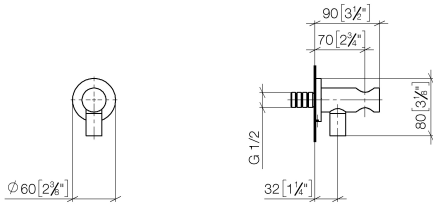

28 490 660

- Brauseabgang 3/8"
- Rosette Ø 60 mm
- Anschluss 1/2"

Eigensicher gegen Rückfließen.

Passt zu: TARA, VAIA, META

	Light Gold	28 490 660-26
	Chrom	28 490 660-00
	Platin gebürstet	28 490 660-06
	Platin	28 490 660-08
	Dark Chrome	28 490 660-19
	Light Gold gebürstet	28 490 660-27
	Messing gebürstet (23kt Gold)	28 490 660-28
	Schwarz matt	28 490 660-33
	Bronze gebürstet	28 490 660-42
	Champagne gebürstet (22kt Gold)	28 490 660-46
	Champagne (22kt Gold)	28 490 660-47
	Cyprum	28 490 660-49
	Chrom gebürstet	28 490 660-93
	Dark Platinum gebürstet	28 490 660-99

28 490 660

mm [inches]

Durchflussdiagramm

28 490 660

Produktversion ab 10/1/2023

Ersatzteile für die
anderen
Oberflächenvarianten
finden Sie hier:
Chrom

Wandanschlussbogen mit integriertem Brausehalter - Light Gold

TARA

28 490 660

Ersatzteilstückliste

Produktversion ab 10/1/2023

Nr.	Artikelnummer	Benennung	Verbaumenge	Lieferzeit
	90 24 03 280 00 90	Nippel	14	2