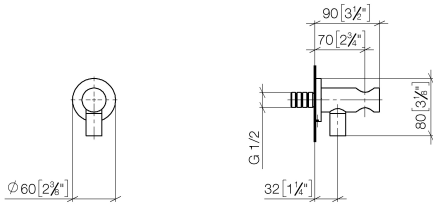

28 490 660

- Brauseabgang 3/8"
- Rosette Ø 60 mm
- Anschluss 1/2"

Eigensicher gegen Rückfließen.

Passt zu: TARA, VAIA, META

	Light Gold gebürstet	28 490 660-27
	Chrom	28 490 660-00
	Platin gebürstet	28 490 660-06
	Platin	28 490 660-08
	Dark Chrome	28 490 660-19
	Light Gold	28 490 660-26
	Messing gebürstet (23kt Gold)	28 490 660-28
	Schwarz matt	28 490 660-33
	Bronze gebürstet	28 490 660-42
	Champagne gebürstet (22kt Gold)	28 490 660-46
	Champagne (22kt Gold)	28 490 660-47
	Cyprum	28 490 660-49
	Chrom gebürstet	28 490 660-93
	Dark Platinum gebürstet	28 490 660-99

28 490 660

mm [inches]

Durchflussdiagramm

28 490 660

Produktversion ab 10/1/2023

Ersatzteile für die
anderen
Oberflächenvarianten
finden Sie hier:
Chrom

Wandanschlussbogen mit integriertem Brausehalter - Light Gold gebürstet

TARA

28 490 660

Ersatzteilstückliste

Produktversion ab 10/1/2023

Nr.	Artikelnummer	Benennung	Verbaumenge	Lieferzeit
	90 24 03 280 00 90	Nippel	14	2