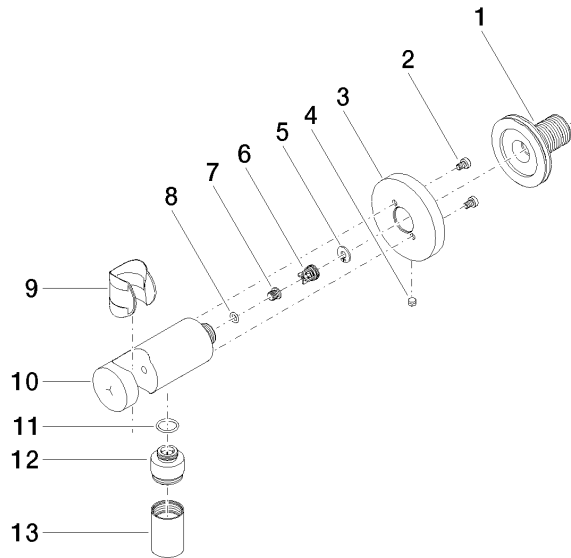

28 490 660

- Brauseabgang 3/8"
- Rosette Ø 60 mm
- Anschluss 1/2"

Eigensicher gegen Rückfließen.

Passt zu: TARA, VAIA, META

	Light Gold gebürstet	28 490 660-27
	Chrom	28 490 660-00
	Platin gebürstet	28 490 660-06
	Platin	28 490 660-08
	Dark Chrome	28 490 660-19
	Light Gold	28 490 660-26
	Messing gebürstet (23kt Gold)	28 490 660-28
	Schwarz matt	28 490 660-33
	Bronze gebürstet	28 490 660-42
	Champagne gebürstet (22kt Gold)	28 490 660-46
	Champagne (22kt Gold)	28 490 660-47
	Cyprum	28 490 660-49
	Chrom gebürstet	28 490 660-93
	Dark Platinum gebürstet	28 490 660-99

28 490 660

mm [inches]

Durchflussdiagramm

28 490 660

Produktversion ab 10/1/2023

Ersatzteile für die
anderen
Oberflächenvarianten
finden Sie hier:
Chrom

Wandanschlussbogen mit integriertem Brausehalter - Light Gold gebürstet

TARA

28 490 660

Ersatzteilstückliste

Produktversion ab 10/1/2023

Nr.	Artikelnummer	Benennung	Verbaumenge	Lieferzeit
	90 24 03 280 00 90	Nippel	14	2