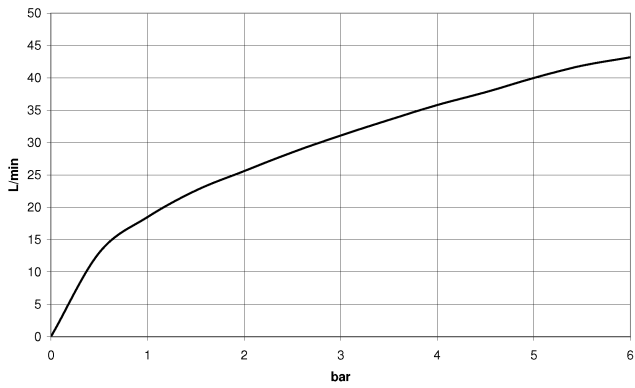

28 490 660

- Brauseabgang 3/8"
- Rosette Ø 60 mm
- Anschluss 1/2"

Eigensicher gegen Rückfließen.

Passt zu: TARA, VAIA, META

	Light Gold gebürstet	28 490 660-27
	Chrom	28 490 660-00
	Platin gebürstet	28 490 660-06
	Platin	28 490 660-08
	Dark Chrome	28 490 660-19
	Light Gold	28 490 660-26
	Messing gebürstet (23kt Gold)	28 490 660-28
	Schwarz matt	28 490 660-33
	Bronze gebürstet	28 490 660-42
	Champagne gebürstet (22kt Gold)	28 490 660-46
	Champagne (22kt Gold)	28 490 660-47
	Cyprum	28 490 660-49
	Chrom gebürstet	28 490 660-93
	Dark Platinum gebürstet	28 490 660-99

28 490 660

mm [inches]

Durchflussdiagramm

28 490 660

Produktversion ab 10/1/2023

Ersatzteile für die
anderen
Oberflächenvarianten
finden Sie hier:
Chrom

Wandanschlussbogen mit integriertem Brausehalter - Light Gold gebürstet

TARA

28 490 660

Ersatzteilstückliste

Produktversion ab 10/1/2023

Nr.	Artikelnummer	Benennung	Verbaumenge	Lieferzeit
	90 24 03 280 00 90	Nippel	14	2