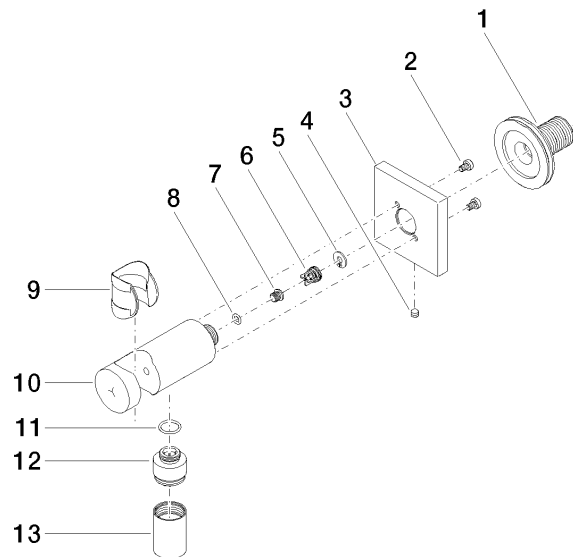

28 490 970

- Brauseabgang 3/8"
- Rosette 60 x 60 mm
- Anschluss 1/2"

Eigensicher gegen Rückfließen.

Passt zu: IMO, MEM, CL.1, CYO

	Dark Chrome	28 490 970-19
	Chrom	28 490 970-00
	Platin gebürstet	28 490 970-06
	Platin	28 490 970-08
	Light Gold gebürstet	28 490 970-27
	Messing gebürstet (23kt Gold)	28 490 970-28
	Schwarz matt	28 490 970-33
	Champagne gebürstet (22kt Gold)	28 490 970-46
	Champagne (22kt Gold)	28 490 970-47
	Chrom gebürstet	28 490 970-93
	Dark Platinum gebürstet	28 490 970-99

28 490 970

mm [inches]

28 490 970

Ersatzteile für die  
anderen  
Oberflächenvarianten  
finden Sie hier:  
Chrom

## Ersatzteilstückliste

Nr.	Artikelnummer	Benennung	Verbaumenge	Lieferzeit
1	90 24 03 280 00 90	Nippel	1	2
2	09 30 30 037 90	Schraube	2	2
3	09 27 97 043-19	Rosette	1	60
4	09 31 11 112 90	Stift	1	60
5	09 16 01 023 90	Ring	1	2
6	09 23 01 131 90	Rueckflussverhinderer	1	2
7	09 30 30 113 20 90	Schraube	1	2
8	09 14 10 001 90	Dichtung	1	2
9	09 18 40 216 90	Huelse	1	2
10	09 11 03 124-19	Anschluss	1	20
11	09 14 10 213 90	Dichtung	1	2
12	09 24 03 279-19	Nippel	1	20
13	90 21 02 069 00-19	Haube	1	20