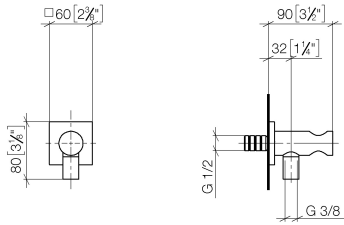

28 490 970

- Brauseabgang 3/8"
- Rosette 60 x 60 mm
- Anschluss 1/2"

Eigensicher gegen Rückfließen.

Passt zu: IMO, MEM, CL.1, CYO

	Dark Chrome	28 490 970-19
	Chrom	28 490 970-00
	Platin gebürstet	28 490 970-06
	Platin	28 490 970-08
	Light Gold gebürstet	28 490 970-27
	Messing gebürstet (23kt Gold)	28 490 970-28
	Schwarz matt	28 490 970-33
	Champagne gebürstet (22kt Gold)	28 490 970-46
	Champagne (22kt Gold)	28 490 970-47
	Chrom gebürstet	28 490 970-93
	Dark Platinum gebürstet	28 490 970-99

28 490 970

mm [inches]

28 490 970

Ersatzteile für die  
anderen  
Oberflächenvarianten  
finden Sie hier:  
Chrom

## Ersatzteilstückliste

Nr.	Artikelnummer	Benennung	Verbaumenge	Lieferzeit
1	90 24 03 280 00 90	Nippel	1	2
2	09 30 30 037 90	Schraube	2	2
3	09 27 97 043-19	Rosette	1	60
4	09 31 11 112 90	Stift	1	60
5	09 16 01 023 90	Ring	1	2
6	09 23 01 131 90	Rueckflussverhinderer	1	2
7	09 30 30 113 20 90	Schraube	1	2
8	09 14 10 001 90	Dichtung	1	2
9	09 18 40 216 90	Huelse	1	2
10	09 11 03 124-19	Anschluss	1	20
11	09 14 10 213 90	Dichtung	1	2
12	09 24 03 279-19	Nippel	1	20
13	90 21 02 069 00-19	Haube	1	20