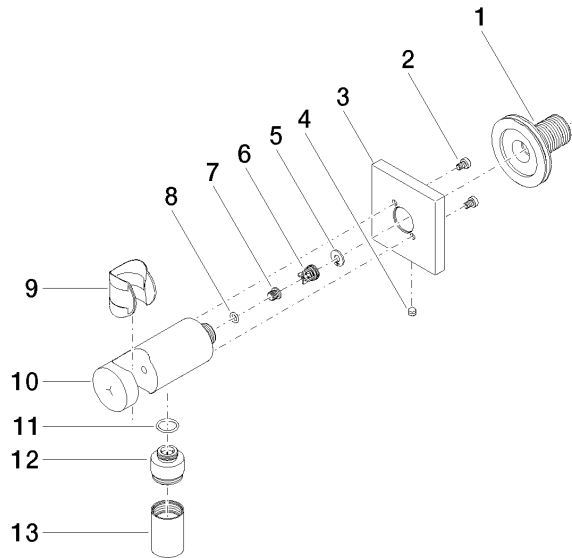

28 490 970

Produktversion ab 6/1/2024