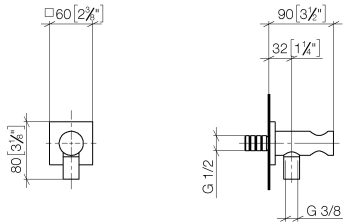

28 490 970

- Brauseabgang 3/8"
- Rosette 60 x 60 mm
- Anschluss 1/2"

Eigensicher gegen Rückfließen.

Passt zu: IMO, MEM, CL.1, CYO

	Schwarz matt	28 490 970-33
	Chrom	28 490 970-00
	Platin gebürstet	28 490 970-06
	Platin	28 490 970-08
	Dark Chrome	28 490 970-19
	Light Gold gebürstet	28 490 970-27
	Messing gebürstet (23kt Gold)	28 490 970-28
	Champagne gebürstet (22kt Gold)	28 490 970-46
	Champagne (22kt Gold)	28 490 970-47
	Chrom gebürstet	28 490 970-93
	Dark Platinum gebürstet	28 490 970-99

Empfohlenes Zubehör

**UP-Wandwinkel -**

35 085 970 90

- Max. Einbautiefe 163 mm
- Min. Einbautiefe 90 mm

28 490 970

mm [inches]