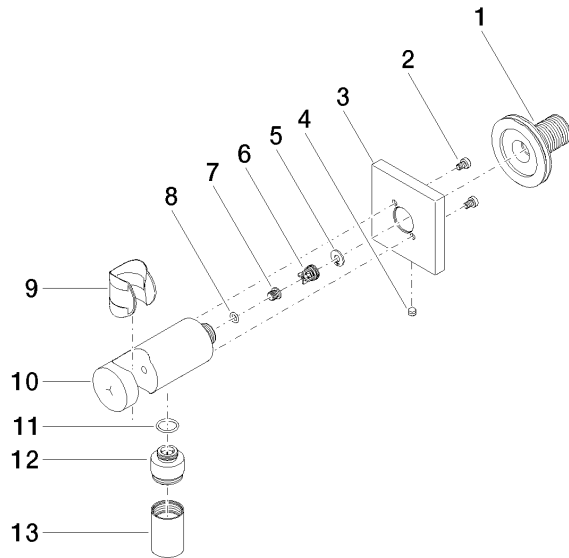

**Wandanschlussbogen mit integriertem Brausehalter - Champagne gebürstet
(22kt Gold)**

IMO

28 490 970

- Brauseabgang 3/8"
- Rosette 60 x 60 mm
- Anschluss 1/2"

Eigensicher gegen Rückfließen.

Passt zu: IMO, MEM, CL.1, CYO

Wandanschlussbogen mit integriertem Brausehalter - Champagne gebürstet (22kt Gold)

IMO

28 490 970
mm [inches]

28 490 970

Produktversion ab 6/1/2024

Ersatzteile für die
anderen
Oberflächenvarianten
finden Sie hier:
Chrom

Wandanschlussbogen mit integriertem Brausehalter - Champagne gebürstet
(22kt Gold)

IMO

28 490 970

Ersatzteilstückliste

Produktversion ab 6/1/2024

| Nr. | Artikelnummer | Benennung | Verbaumenge | Lieferzeit |
|-----|--------------------|-----------|-------------|------------|
| | 90 24 03 280 00 90 | Nippel | 14 | 2 |