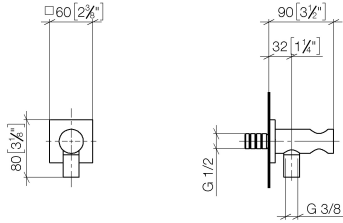

**Wandanschlussbogen mit integriertem Brausehalter - Champagne gebürstet
(22kt Gold)**

IMO

28 490 970

- Brauseabgang 3/8"
- Rosette 60 x 60 mm
- Anschluss 1/2"

Eigensicher gegen Rückfließen.

Passt zu: IMO, MEM, CL.1, CYO

Wandanschlussbogen mit integriertem Brausehalter - Champagne gebürstet (22kt Gold)

IMO

28 490 970
mm [inches]

28 490 970

Produktversion ab 6/1/2024

Ersatzteile für die
anderen
Oberflächenvarianten
finden Sie hier:
Chrom

Wandanschlussbogen mit integriertem Brausehalter - Champagne gebürstet
(22kt Gold)

IMO

28 490 970

Ersatzteilstückliste

Produktversion ab 6/1/2024

| Nr. | Artikelnummer | Benennung | Verbaumenge | Lieferzeit |
|-----|--------------------|-----------|-------------|------------|
| | 90 24 03 280 00 90 | Nippel | 14 | 2 |