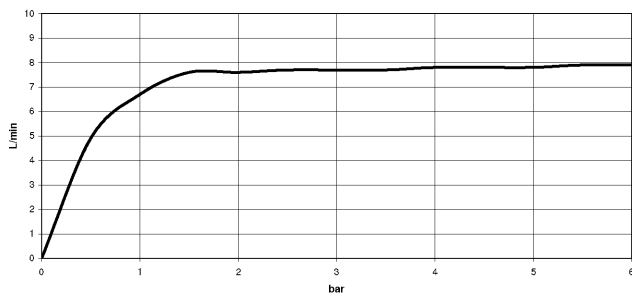

DORNBACHT YAMOU Kopfbrause - Chrom

28 503 831

- Ausladung 180-210 mm
- Kugelgelenk 30° schwenkbar
- Normalstrahl
- mit Antikalk-System
- Brausekopf Ø 100 mm
- Rosette Ø 55 mm
- Anschluss 1/2"
- Durchfluss max. 6,8 l/min
- Rosette Ø 55 mm

 Chrom

28 503 831-00

 Soft Black

28 503 831-69

Durchflussdiagramm

Zertifikate

LGA_28661.

WRAS_240202028.