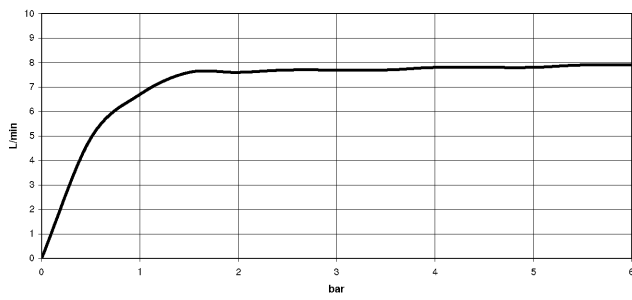

DORNBACHT YAMOU Kopfbrause - Soft Black

28 503 831

- Ausladung 180-210 mm
- Kugelgelenk 30° schwenkbar
- Normalstrahl
- mit Antikalk-System
- Brausekopf Ø 100 mm
- Rosette Ø 55 mm
- Anschluss 1/2"
- Durchfluss max. 6,8 l/min
- Rosette Ø 55 mm

	Soft Black	28 503 831-69
	Chrom	28 503 831-00

Durchflussdiagramm

Zertifikate

LGA_28661.

WRAS_240202028.