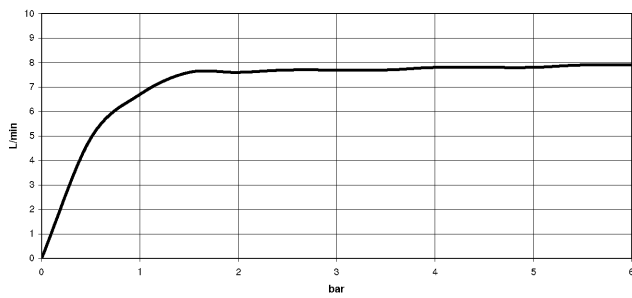

DORNBACHT YARRE Kopfbrause - Chrom

28 503 832

- Ausladung 180-210 mm
- Kugelgelenk 30° schwenkbar
- Normalstrahl
- mit Antikalk-System
- Brausekopf Ø 100 mm
- Rosette Ø 55 mm
- Anschluss 1/2"
- Durchfluss max. 6,8 l/min
- Rosette Ø 55 mm

 Chrom

28 503 832-00

 Soft Black

28 503 832-69

Durchflussdiagramm

Zertifikate

LGA_28661.

WRAS_240202028.