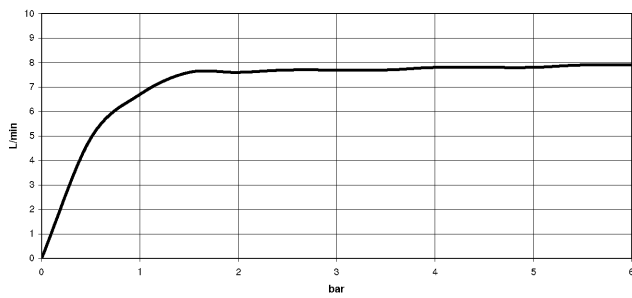

DORNBACHT YARRE Kopfbrause - Soft Black

28 503 832

- Ausladung 180-210 mm
- Kugelgelenk 30° schwenkbar
- Normalstrahl
- mit Antikalk-System
- Brausekopf Ø 100 mm
- Rosette Ø 55 mm
- Anschluss 1/2"
- Durchfluss max. 6,8 l/min
- Rosette Ø 55 mm

	Soft Black	28 503 832-69
	Chrom	28 503 832-00

Durchflussdiagramm

Zertifikate

LGA_28661.

WRAS_240202028.