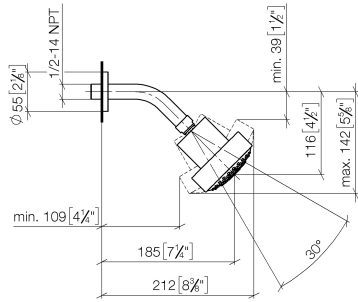

28 508 979

- Ausladung 200 mm
- Kugelgelenk 30° schwenkbar
- Dreifach verstellbar: PURIFY RAIN, COMPACT SOFT FLOW, COMPACT AQUAPRESSURE FLOW, Durchfluss max. 9 l/min (bei 3 Bar)
- Funktion ab: 7 l/min
- mit Antikalk-System
- Brausekopf Ø 92 mm
- Rosette Ø 55 mm
- Anschluss 1/2"

28 508 979

Empfohlenes Zubehör

UP-Wandwinkel -

35 085 970 90

- Min. Einbautiefe 90 mm
- Max. Einbautiefe 163 mm

28 508 979

mm [inches]

Durchflussdiagramm

Ersatzteilstückliste

Nr.	Artikelnummer	Benennung	Verbaumenge	Lieferzeit
1	09 27 22 003-26	Rosette	1	60
2	90 14 10 026 00 90	Dichtung	1	2
3	09 11 03 011-26	Anschluss	1	60
4	04 12 11 110 00-26	Brause	1	-