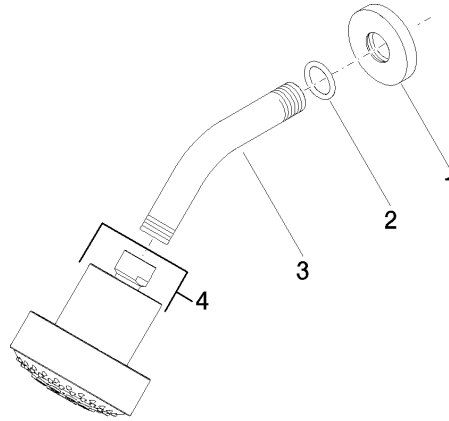

28 508 979

- Ausladung 200 mm
- Kugelgelenk 30° schwenkbar
- Dreifach verstellbar: PURIFY RAIN, COMPACT SOFT FLOW, COMPACT AQUAPRESSURE FLOW, Durchfluss max. 9 l/min (bei 3 Bar)
- Funktion ab: 7 l/min
- mit Antikalk-System
- Brausekopf Ø 92 mm
- Rosette Ø 55 mm
- Anschluss 1/2"

28 508 979

Empfohlenes Zubehör

UP-Wandwinkel -

35 085 970 90

- Min. Einbautiefe 90 mm
- Max. Einbautiefe 163 mm

28 508 979

mm [inches]

Durchflussdiagramm

Ersatzteilstückliste

Nr.	Artikelnummer	Benennung	Verbaumenge	Lieferzeit
1	09 27 22 003-26	Rosette	1	60
2	90 14 10 026 00 90	Dichtung	1	2
3	09 11 03 011-26	Anschluss	1	60
4	04 12 11 110 00-26	Brause	1	-