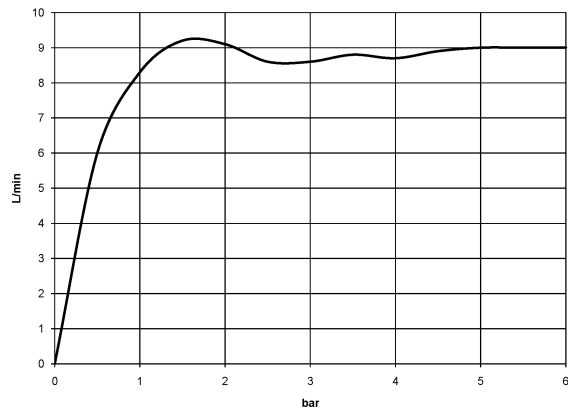

28 508 979

- Ausladung 200 mm
- Kugelgelenk 30° schwenkbar
- Dreifach verstellbar: PURIFY RAIN, COMPACT SOFT FLOW, COMPACT AQUAPRESSURE FLOW, Durchfluss max. 9 l/min (bei 3 Bar)
- Funktion ab: 7 l/min
- mit Antikalk-System
- Brausekopf Ø 92 mm
- Rosette Ø 55 mm
- Anschluss 1/2"

28 508 979

Empfohlenes Zubehör

UP-Wandwinkel -

35 085 970 90

- Min. Einbautiefe 90 mm
- Max. Einbautiefe 163 mm

28 508 979

mm [inches]

Durchflussdiagramm