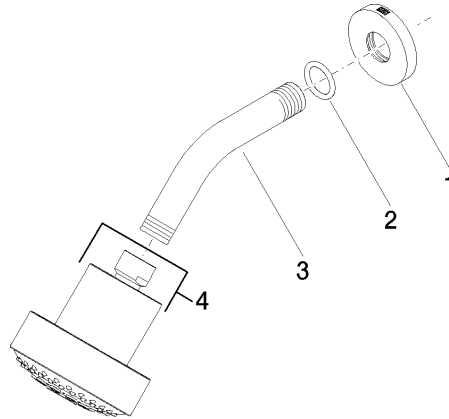

28 508 979

Ersatzteile für die
anderen
Oberflächenvarianten
finden Sie hier:
Chrom

Ersatzteilstückliste

Nr.	Artikelnummer	Benennung	Verbaumenge	Lieferzeit
1	09 27 22 019-27	Rosette	1	60
2	90 14 10 026 00 90	Dichtung	1	2
3	09 11 03 011-27	Anschluss	1	60
4	04 12 11 110 30-27	Brause	1	-

Ersatzteil nicht mehr bestellbar, bitte bestellen Sie den Nachfolgeartikel