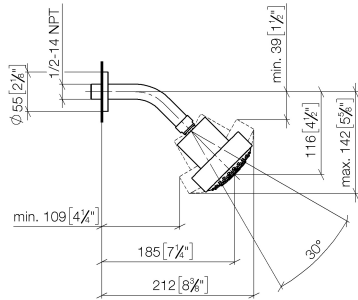

28 508 979

- Ausladung 200 mm
- Kugelgelenk 30° schwenkbar
- Dreifach verstellbar: PURIFY RAIN, COMPACT SOFT FLOW, COMPACT AQUAPRESSURE FLOW, Durchfluss max. 9 l/min (bei 3 Bar)
- Funktion ab: 7 l/min
- mit Antikalk-System
- Brausekopf Ø 92 mm
- Rosette Ø 55 mm
- Anschluss 1/2"

Passt zu: TARA, LISSÉ, VAIA, META

	Schwarz matt	28 508 979-33
	Chrom	28 508 979-00 0010
	Chrom	28 508 979-00
	Platin gebürstet	28 508 979-06 0010
	Platin gebürstet	28 508 979-06
	Platin	28 508 979-08 0010
	Platin	28 508 979-08
	Dark Chrome	28 508 979-19 0010
	Dark Chrome	28 508 979-19
	Light Gold	28 508 979-26 0010
	Light Gold	28 508 979-26
	Light Gold gebürstet	28 508 979-27 0010
	Light Gold gebürstet	28 508 979-27
	Messing gebürstet (23kt Gold)	28 508 979-28 0010
	Messing gebürstet (23kt Gold)	28 508 979-28
	Schwarz matt	28 508 979-33 0010
	Bronze gebürstet	28 508 979-42 0010
	Bronze gebürstet	28 508 979-42
	Champagne gebürstet (22kt Gold)	28 508 979-46 0010
	Champagne gebürstet (22kt Gold)	28 508 979-46
	Champagne (22kt Gold)	28 508 979-47 0010
	Champagne (22kt Gold)	28 508 979-47
	Chrom gebürstet	28 508 979-93 0010
	Chrom gebürstet	28 508 979-93
	Dark Platinum gebürstet	28 508 979-99 0010
	Dark Platinum gebürstet	28 508 979-99

Kopfbrause - Schwarz matt

TARA

28 508 979

28 508 979

mm [inches]

Durchflussdiagramm

28 508 979

Ersatzteile für die
anderen
Oberflächenvarianten
finden Sie hier:
Chrom

Ersatzteilstückliste

Nr.	Artikelnummer	Benennung	Verbaumenge	Lieferzeit
1	09 27 22 003-33	Rosette	1	30
2	90 14 10 026 00 90	Dichtung	1	2
3	09 11 03 011-33	Anschluss	1	30
4	04 12 11 110 00-33	Brause	1	-