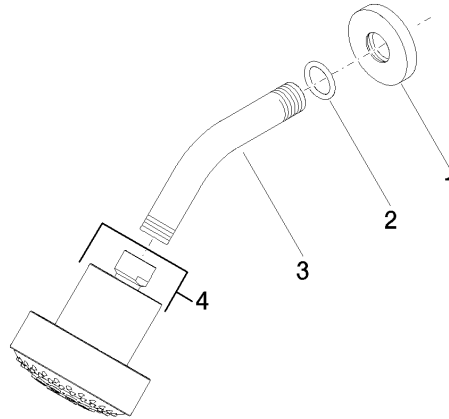

28 508 979

- Ausladung 200 mm
- Kugelgelenk 30° schwenkbar
- Dreifach verstellbar: PURIFY RAIN, COMPACT SOFT FLOW, COMPACT AQUAPRESSURE FLOW, Durchfluss max. 9 l/min (bei 3 Bar)
- Funktion ab: 7 l/min
- mit Antikalk-System
- Brausekopf Ø 92 mm
- Rosette Ø 55 mm
- Anschluss 1/2"

Kopfbrause - Schwarz matt

TARA

28 508 979

28 508 979

mm [inches]

Durchflussdiagramm

28 508 979

Ersatzteile für die
anderen
Oberflächenvarianten
finden Sie hier:
Chrom

Ersatzteilstückliste

Nr.	Artikelnummer	Benennung	Verbaumenge	Lieferzeit
1	09 27 22 003-33	Rosette	1	30
2	90 14 10 026 00 90	Dichtung	1	2
3	09 11 03 011-33	Anschluss	1	30
4	04 12 11 110 00-33	Brause	1	-