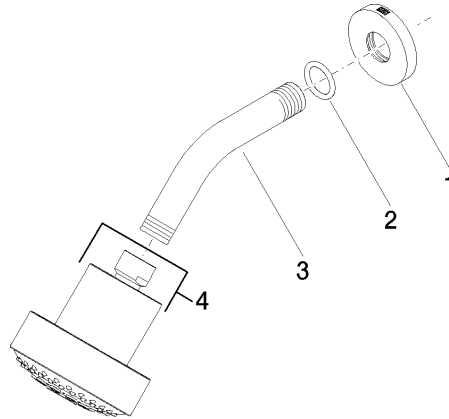

28 508 979

Ersatzteile für die
anderen
Oberflächenvarianten
finden Sie hier:
Chrom

Ersatzteilstückliste

Nr.	Artikelnummer	Benennung	Verbaumenge	Lieferzeit
1	09 27 22 019-42	Rosette	1	60
2	90 14 10 026 00 90	Dichtung	1	2
3	09 11 03 011-42	Anschluss	1	60
4	04 12 11 110 30-42	Brause	1	-

Ersatzteil nicht mehr bestellbar, bitte bestellen Sie den Nachfolgeartikel