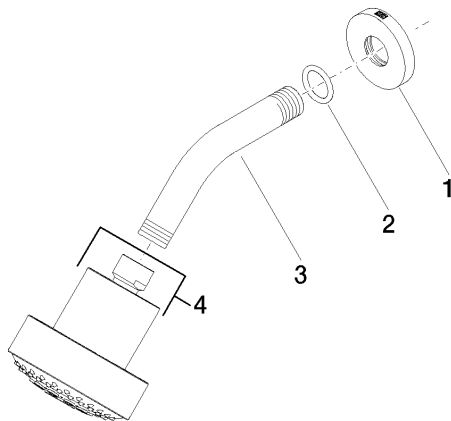

28 508 979

Passt zu: TARA, LISSÉ, VAIA, META

- Ausladung 200 mm
- Kugelgelenk 30° schwenkbar
- Dreifach verstellbar: PURIFY RAIN, COMPACT SOFT FLOW, COMPACT AQUAPRESSURE FLOW, Durchfluss max. 6,8 l/min (bei 3 Bar)
- mit Antikalk-System
- Brausekopf Ø 92 mm
- Rosette Ø 55 mm
- Anschluss 1/2"
- Dieses Produkt leistet einen Beitrag zur Erfüllung der Vorgaben von nachhaltigen Gebäudezertifizierungen, z.B. LEED®, BREEAM®, DGNB

## Kopfbrause FlowReduce - Champagne (22kt Gold)

TARA

28 508 979

28 508 979

mm [inches]

### Durchflussdiagramm

### Ersatzteilstückliste

Nr.	Artikelnummer	Benennung	Verbaumenge	Lieferzeit
1	09 27 22 019-47	Rosette	1	30
2	90 14 10 026 00 90	Dichtung	1	2
3	09 11 03 011-47	Anschluss	1	30
4	04 12 11 110 30-47	Brause	1	60