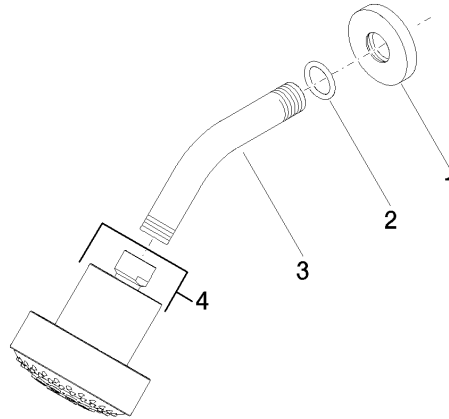

28 508 979

- Ausladung 200 mm
- Kugelgelenk 30° schwenkbar
- Dreifach verstellbar: PURIFY RAIN, COMPACT SOFT FLOW, COMPACT AQUAPRESSURE FLOW, Durchfluss max. 9 l/min (bei 3 Bar)
- Funktion ab: 7 l/min
- mit Antikalk-System
- Brausekopf Ø 92 mm
- Rosette Ø 55 mm
- Anschluss 1/2"

## Kopfbrause - Chrom gebürstet

TARA

28 508 979

28 508 979

mm [inches]

**Durchflussdiagramm**

28 508 979

Ersatzteile für die  
anderen  
Oberflächenvarianten  
finden Sie hier:  
Chrom

**Ersatzteilstückliste**

Nr.	Artikelnummer	Benennung	Verbaumenge	Lieferzeit
1	09 27 22 003-93	Rosette	1	20
2	90 14 10 026 00 90	Dichtung	1	2
3	09 11 03 011-93	Anschluss	1	20
4	04 12 11 110 00-93	Brause	1	-