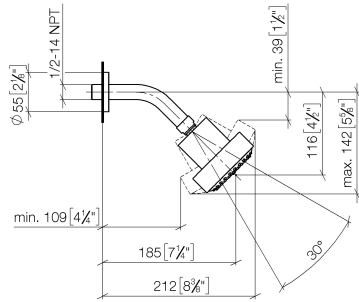

28 508 979

Passt zu: TARA, LISSÉ, VAIA, META

- Ausladung 200 mm
- Kugelgelenk 30° schwenkbar
- Dreifach verstellbar: PURIFY RAIN, COMPACT SOFT FLOW, COMPACT AQUAPRESSURE FLOW, Durchfluss max. 6,8 l/min (bei 3 Bar)
- mit Antikalk-System
- Brausekopf Ø 92 mm
- Rosette Ø 55 mm
- Anschluss 1/2"
- Dieses Produkt leistet einen Beitrag zur Erfüllung der Vorgaben von nachhaltigen Gebäudezertifizierungen, z.B. LEED®, BREEAM®, DGNB

Kopfbrause FlowReduce - Chrom gebürstet

TARA

28 508 979

28 508 979

mm [inches]

Durchflussdiagramm

Zertifikate

IAPMO_11777. IAPMO_4976 (2). LGA_38653.

28 508 979

Ersatzteile für die
anderen
Oberflächenvarianten
finden Sie hier:
Chrom

Ersatzteilstückliste

Nr.	Artikelnummer	Benennung	Verbaumenge	Lieferzeit
1	09 27 22 019-93	Rosette	1	20
2	90 14 10 026 00 90	Dichtung	1	2
3	09 11 03 011-93	Anschluss	1	20
4	04 12 11 110 30-93	Brause	1	-