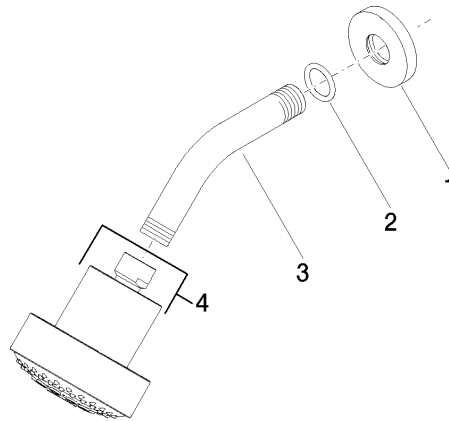

Kopfbrause - Dark Platinum gebürstet

TARA

28 508 979

- Ausladung 200 mm
- Kugelgelenk 30° schwenkbar
- Dreifach verstellbar: PURIFY RAIN, COMPACT SOFT FLOW, COMPACT AQUAPRESSURE FLOW, Durchfluss max. 9 l/min (bei 3 Bar)
- Funktion ab: 7 l/min
- mit Antikalk-System
- Brausekopf Ø 92 mm
- Rosette Ø 55 mm
- Anschluss 1/2"

28 508 979

Empfohlenes Zubehör

UP-Wandwinkel -

35 085 970 90

- Max. Einbautiefe 163 mm
- Min. Einbautiefe 90 mm

28 508 979

mm [inches]

Durchflussdiagramm

Ersatzteilstückliste

Nr.	Artikelnummer	Benennung	Verbaumenge	Lieferzeit
1	09 27 22 003-99	Rosette	1	30
2	90 14 10 026 00 90	Dichtung	1	2
3	09 11 03 011-99	Anschluss	1	30
4	04 12 11 110 00-99	Brause	1	-